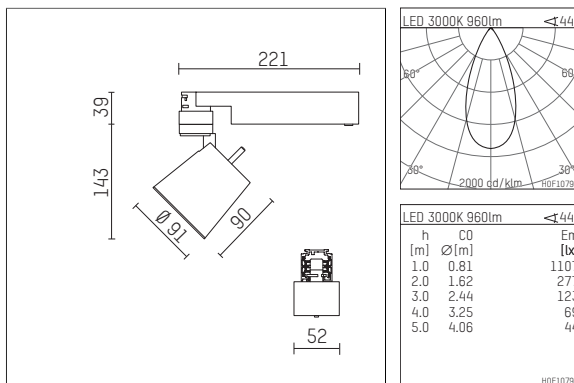

112 244 13 721 | schwarz

gin.o 2

Strahler

LED | 14 W 3000 K

- Strahler gin.o 2
- mit 3-Phasen-Universaladapter
- für Hoffmeister control.x Stromschienen
- Phasenwahl bei eingesetztem Adapter möglich
- passives Thermomanagement
- mit LED 1200 lm
- Farbtemperatur: 3000 K
- Farbwiedergabeindex: CRI >90
- L90 / B10 (50.000h)
- SDCM < 2
- Leuchtenlichtstrom: 960 lm
- Systemleistung: 14 W
- Lichtausbeute: 68,6 lm/W
- rotationssymmetrische Lichtverteilung, flood
- Ausstrahlungswinkel: 45 °
- im Adapter integriertes LED-Betriebsgerät, elektronisch (POTI), 220-240 V, 0/50/60 Hz
- Amplitudendimmung
- Drehpotentiometer im Adapter integriert
- Dimmbereich: 100-1,4 %
- Gehäuse aus Aluminium-Druckguss
- Adapter aus Thermoplast, glasfaserverstärkt
- Microprismenfilter mit sehr hohem Lichttransmissionsgrad
- *UNDEFINED TEXT*
- Länge: 221 mm, Breite: 52 mm, Höhe: 182 mm
- 360° drehbar, 90° schwenkbar
- Gewicht: 1,09 kg
- Schutzart: IP20
- Schutzklasse I
- 5 Jahre Hoffmeister Garantie
- Made in Germany
- maximale Umgebungstemperatur: 35 ° C
- Prüfzeichen: gefertigt nach DIN VDE 0711 / EN 60598, CE
- Farbe: schwarz
- 112 244 13 721

- Übersicht des Zubehörs auf der/ den Folgeseite/ n

112 244 13 721
Zubehör

Optionales Zubehör

Typ	Abmessungen in mm	Artikelnummer	Abb.-Nr.
Blendklappen für Strahler gin.a, gin.o und lo.nely Größe 2		103438	01
Aufnahmering geeignet zur Aufnahme von Zubehör für Strahler gin.a, gin.o und lo.nely Größe 2		103447	02
Vorsatzblende geeignet zur Aufnahme von Zubehör für Strahler gin.a, gin.o und lo.nely Größe 2		103444	03
Vorsatzblende mit Kreuzraster geeignet zur Aufnahme von Zubehör für Strahler gin.a, gin.o und lo.nely Größe 2		103441	04
Schute geeignet zur Aufnahme von Zubehör für Strahler gin.a, gin.o und lo.nely Größe 2		104750	05