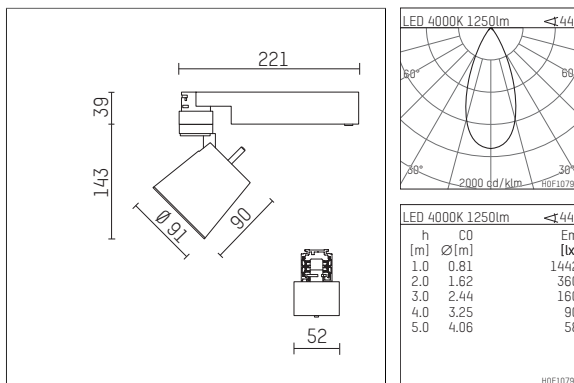

112 244 14 721 | schwarz

gin.o 2

Strahler

LED | 14 W 4000 K

- Strahler gin.o 2
- mit 3-Phasen-Universaladapter
- für Hoffmeister control.x Stromschienen
- Phasenwahl bei eingesetztem Adapter möglich
- passives Thermomanagement
- mit LED 1560 lm
- Farbtemperatur: 4000 K
- Farbwiedergabeindex: CRI >80
- L90 / B10 (50.000h)
- SDCM < 2
- Leuchtenlichtstrom: 1250 lm
- Systemleistung: 14 W
- Lichtausbeute: 89,3 lm/W
- rotationssymmetrische Lichtverteilung, flood
- Ausstrahlungswinkel: 45 °
- im Adapter integriertes LED-Betriebsgerät, elektronisch (POTI), 220-240 V, 0/50/60 Hz
- Amplitudendimmung
- Drehpotentiometer im Adapter integriert
- Dimmbereich: 100-1,4 %
- Gehäuse aus Aluminium-Druckguss
- Adapter aus Thermoplast, glasfaserverstärkt
- Microprismenfilter mit sehr hohem Lichttransmissionsgrad
- \*UNDEFINED TEXT\*
- Länge: 221 mm, Breite: 52 mm, Höhe: 182 mm
- 360° drehbar, 90° schwenkbar
- Gewicht: 1,09 kg
- Schutzart: IP20
- Schutzklasse I
- 5 Jahre Hoffmeister Garantie
- Made in Germany
- maximale Umgebungstemperatur: 35 ° C
- Prüfzeichen: gefertigt nach DIN VDE 0711 / EN 60598, CE
- Farbe: schwarz
- 112 244 14 721

## Optionales Zubehör

Typ	Abmessungen in mm	Artikelnummer	Abb.-Nr.
Blendklappen für Strahler gin.a, gin.o und lo.nely Größe 2		103438	01
Aufnahmering geeignet zur Aufnahme von Zubehör für Strahler gin.a, gin.o und lo.nely Größe 2		103447	02
Vorsatzblende geeignet zur Aufnahme von Zubehör für Strahler gin.a, gin.o und lo.nely Größe 2		103444	03
Vorsatzblende mit Kreuzraster geeignet zur Aufnahme von Zubehör für Strahler gin.a, gin.o und lo.nely Größe 2		103441	04
Schute geeignet zur Aufnahme von Zubehör für Strahler gin.a, gin.o und lo.nely Größe 2		104750	05