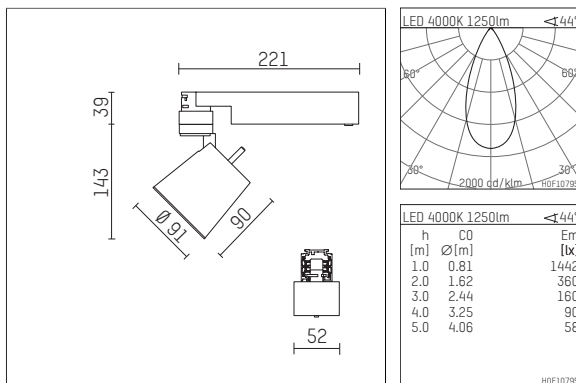

112 244 14 906 | silber

gin.o 2

Strahler

LED | 14 W 4000 K

- Strahler gin.o 2
- mit 3-Phasen-Universaladapter
- für Hoffmeister control.x Stromschienen
- Phasenwahl bei eingesetztem Adapter möglich
- passives Thermomanagement
- mit LED 1560 lm
- Farbtemperatur: 4000 K
- Farbwiedergabeindex: CRI >80
- L90 / B10 (50.000h)
- SDCM < 2
- Leuchtenlichtstrom: 1250 lm
- Systemleistung: 14 W
- Lichtausbeute: 89,3 lm/W
- rotationssymmetrische Lichtverteilung, flood
- Ausstrahlungswinkel: 45 °
- im Adapter integriertes LED-Betriebsgerät, elektronisch (POTI), 220-240 V, 0/50/60 Hz
- Amplitudendimmung
- Drehpotentiometer im Adapter integriert
- Dimmbereich: 100-1,4 %
- Gehäuse aus Aluminium-Druckguss
- Adapter aus Thermoplast, glasfaserverstärkt
- Microprismenfilter mit sehr hohem Lichttransmissionsgrad
- *UNDEFINED TEXT*
- Länge: 221 mm, Breite: 52 mm, Höhe: 182 mm
- 360° drehbar, 90° schwenkbar
- Gewicht: 1,09 kg
- Schutzart: IP20
- Schutzklasse I
- 5 Jahre Hoffmeister Garantie
- Made in Germany
- maximale Umgebungstemperatur: 35 ° C
- Prüfzeichen: gefertigt nach DIN VDE 0711 / EN 60598, CE
- Farbe: silber
- 112 244 14 906

- Übersicht des Zubehörs auf der/ den Folgeseite/ n

112 244 14 906

Zubehör

Optionales Zubehör

Typ	Abmessungen in mm	Artikelnummer	Abb.-Nr.
Blendklappen für Strahler gin.a, gin.o und lo.nely Größe 2		103438	01
Aufnahmering geeignet zur Aufnahme von Zubehör für Strahler gin.a, gin.o und lo.nely Größe 2		103445	02
Vorsatzblende geeignet zur Aufnahme von Zubehör für Strahler gin.a, gin.o und lo.nely Größe 2		103442	03
Vorsatzblende mit Kreuzraster geeignet zur Aufnahme von Zubehör für Strahler gin.a, gin.o und lo.nely Größe 2		103439	04
Schute geeignet zur Aufnahme von Zubehör für Strahler gin.a, gin.o und lo.nely Größe 2		104748	05