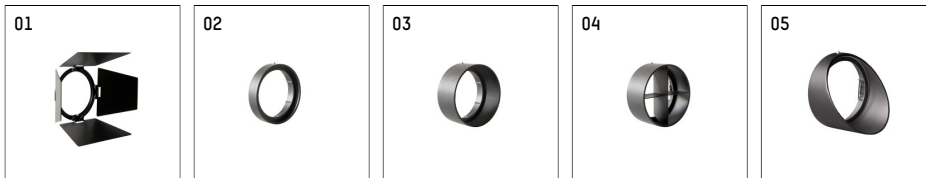

112 244 14 906

Zubehör

Optionales Zubehör

Typ	Abmessungen in mm	Artikelnummer	Abb.-Nr.
Blendklappen für Strahler gin.a, gin.o und lo.nely Größe 2		103438	01
Aufnahmering geeignet zur Aufnahme von Zubehör für Strahler gin.a, gin.o und lo.nely Größe 2		103445	02
Vorsatzblende geeignet zur Aufnahme von Zubehör für Strahler gin.a, gin.o und lo.nely Größe 2		103442	03
Vorsatzblende mit Kreuzraster geeignet zur Aufnahme von Zubehör für Strahler gin.a, gin.o und lo.nely Größe 2		103439	04
Schute geeignet zur Aufnahme von Zubehör für Strahler gin.a, gin.o und lo.nely Größe 2		104748	05

Ergänzungen für optionales Zubehör

Typ	Abmessungen in mm	Artikelnummer	Abb.-Nr.
soft.shape Linse für Strahler gin.a, gin.o und lo.nely Größe 2	Ø: 74	104228	01
soft.spot Linse für Strahler gin.a, gin.o und lo.nely Größe 2	Ø: 74	103461	01
Skulpturenlinse für Strahler gin.a, gin.o und lo.nely Größe 2	Ø: 74	103460	02
Prismatikglas für Strahler gin.a, gin.o und lo.nely Größe 2	Ø: 74	104915	03
Wabenraster für Strahler gin.a, gin.o und lo.nely Größe 2		103448	04
Dichroitisches Konversionsfilterglas Tageslichtfilter, Konversion von 3000K zu 5000K für Strahler gin.a, gin.o und lo.nely Größe 2	Ø: 74	103459	05
Dichroitisches Konversionsfilterglas Neutralfilter, Konversion von 3000K zu 4000K für Strahler gin.a, gin.o und lo.nely Größe 2	Ø: 74	103458	06
Dichroitisches Konversionsfilterglas Warmtonfilter, Konversion von 3000K zu 2400K für Strahler gin.a, gin.o und lo.nely Größe 2	Ø: 74	103457	07