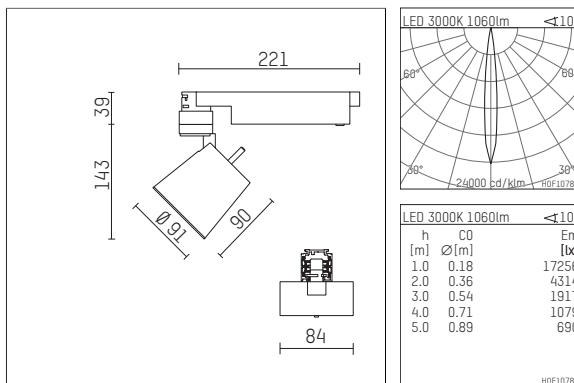

112 247 03 910 D | weiß

gin.o 2

Strahler

LED | 14 W 3000 K

- Strahler gin.o 2
- mit 3-Phasen-DALI-Adapter
- für Hoffmeister control.x Stromschienen
- Phasenwahl bei eingesetztem Adapter möglich
- passives Thermomanagement
- mit LED 1200 lm
- Farbtemperatur: 3000 K
- Farbwiedergabeindex: CRI >90
- L90 / B10 (50.000h)
- SDCM < 2
- Leuchtenlichtstrom: 1060 lm
- Systemleistung: 14 W
- Lichtausbeute: 75,7 lm/W
- rotationssymmetrische Lichtverteilung, spot
- Ausstrahlungswinkel: 10 °
- im Adapter integriertes LED-Betriebsgerät, elektronisch (DALI), 220-240 V, 0/50/60 Hz
- Amplitudendimmung
- Dimmbereich: 100-1 %
- Gehäuse aus Aluminium-Druckguss
- Adapter aus Thermoplast, glasfaserverstärkt
- Sicherheitsglas, klar
- *UNDEFINED TEXT*
- Länge: 221 mm, Breite: 84 mm, Höhe: 182 mm
- 360° drehbar, 90° schwenkbar
- Gewicht: 1,09 kg
- Schutzart: IP20
- Schutzklasse I
- 5 Jahre Hoffmeister Garantie
- Made in Germany
- maximale Umgebungstemperatur: 35 ° C
- Prüfzeichen: gefertigt nach DIN VDE 0711 / EN 60598, CE
- Farbe: weiß (RAL9016)
- 112 247 03 910 D

- Übersicht des Zubehörs auf der/ den Folgeseite/ n

112 247 03 910 D
Zubehör

Optionales Zubehör

Typ	Abmessungen in mm	Artikelnummer	Abb.-Nr.
Blendklappen für Strahler gin.a, gin.o und lo.nely Größe 2		103438	01
Aufnahmering geeignet zur Aufnahme von Zubehör für Strahler gin.a, gin.o und lo.nely Größe 2		103446	02
Vorsatzblende geeignet zur Aufnahme von Zubehör für Strahler gin.a, gin.o und lo.nely Größe 2		103443	03
Vorsatzblende mit Kreuzraster geeignet zur Aufnahme von Zubehör für Strahler gin.a, gin.o und lo.nely Größe 2		103440	04
Schute geeignet zur Aufnahme von Zubehör für Strahler gin.a, gin.o und lo.nely Größe 2		104749	05