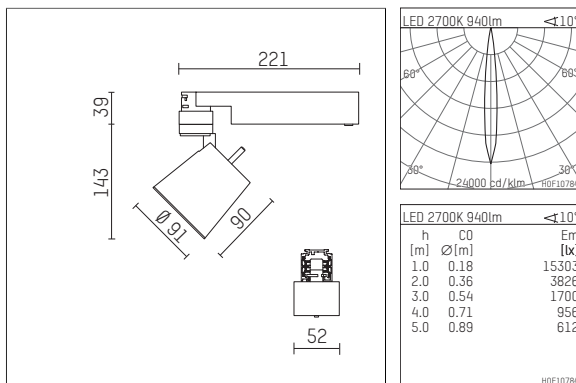

112 247 12 721 | schwarz

gin.o 2

Strahler

LED | 14 W 2700 K

- Strahler gin.o 2
- mit 3-Phasen-Universaladapter
- für Hoffmeister control.x Stromschienen
- Phasenwahl bei eingesetztem Adapter möglich
- passives Thermomanagement
- mit LED 1060 lm
- Farbtemperatur: 2700 K
- Farbwiedergabeindex: CRI >90
- L90 / B10 (50.000h)
- SDCM < 2
- Leuchtenlichtstrom: 940 lm
- Systemleistung: 14 W
- Lichtausbeute: 67,1 lm/W
- rotationssymmetrische Lichtverteilung, spot
- Ausstrahlungswinkel: 10 °
- im Adapter integriertes LED-Betriebsgerät, elektronisch (POTI), 220-240 V, 0/50/60 Hz
- Amplitudendimmung
- Drehpotentiometer im Adapter integriert
- Dimmbereich: 100-1,4 %
- Gehäuse aus Aluminium-Druckguss
- Adapter aus Thermoplast, glasfaserverstärkt
- Sicherheitsglas, klar
- *UNDEFINED TEXT*
- Länge: 221 mm, Breite: 52 mm, Höhe: 182 mm
- 360° drehbar, 90° schwenkbar
- Gewicht: 1,09 kg
- Schutzart: IP20
- Schutzklasse I
- 5 Jahre Hoffmeister Garantie
- Made in Germany
- maximale Umgebungstemperatur: 35 ° C
- Prüfzeichen: gefertigt nach DIN VDE 0711 / EN 60598, CE
- Farbe: schwarz
- 112 247 12 721

- Übersicht des Zubehörs auf der/ den Folgeseite/ n

112 247 12 721
Zubehör

Optionales Zubehör

Typ	Abmessungen in mm	Artikelnummer	Abb.-Nr.
Blendklappen für Strahler gin.a, gin.o und lo.nely Größe 2		103438	01
Aufnahmering geeignet zur Aufnahme von Zubehör für Strahler gin.a, gin.o und lo.nely Größe 2		103447	02
Vorsatzblende geeignet zur Aufnahme von Zubehör für Strahler gin.a, gin.o und lo.nely Größe 2		103444	03
Vorsatzblende mit Kreuzraster geeignet zur Aufnahme von Zubehör für Strahler gin.a, gin.o und lo.nely Größe 2		103441	04
Schute geeignet zur Aufnahme von Zubehör für Strahler gin.a, gin.o und lo.nely Größe 2		104750	05