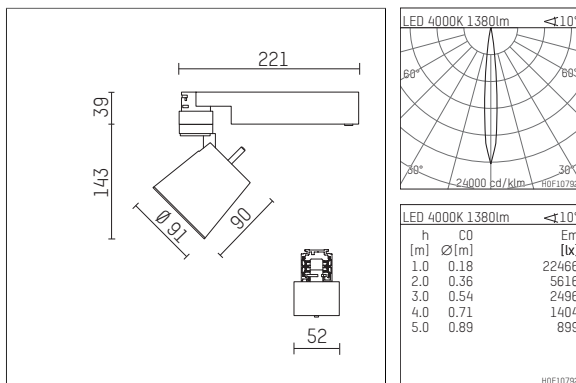

112 247 14 906 | silber

gin.o 2

Strahler

LED | 14 W 4000 K

- Strahler gin.o 2
- mit 3-Phasen-Universaladapter
- für Hoffmeister control.x Stromschienen
- Phasenwahl bei eingesetztem Adapter möglich
- passives Thermomanagement
- mit LED 1560 lm
- Farbtemperatur: 4000 K
- Farbwiedergabeindex: CRI >80
- L90 / B10 (50.000h)
- SDCM < 2
- Leuchtenlichtstrom: 1380 lm
- Systemleistung: 14 W
- Lichtausbeute: 98,6 lm/W
- rotationssymmetrische Lichtverteilung, spot
- Ausstrahlungswinkel: 10 °
- im Adapter integriertes LED-Betriebsgerät, elektronisch (POTI), 220-240 V, 0/50/60 Hz
- Amplitudendimmung
- Drehpotentiometer im Adapter integriert
- Dimmbereich: 100-1,4 %
- Gehäuse aus Aluminium-Druckguss
- Adapter aus Thermoplast, glasfaserverstärkt
- Sicherheitsglas, klar
- *UNDEFINED TEXT*
- Länge: 221 mm, Breite: 52 mm, Höhe: 182 mm
- 360° drehbar, 90° schwenkbar
- Gewicht: 1,09 kg
- Schutzart: IP20
- Schutzklasse I
- 5 Jahre Hoffmeister Garantie
- Made in Germany
- maximale Umgebungstemperatur: 35 ° C
- Prüfzeichen: gefertigt nach DIN VDE 0711 / EN 60598, CE
- Farbe: silber
- 112 247 14 906

- Übersicht des Zubehörs auf der/ den Folgeseite/ n

112 247 14 906
Zubehör

Optionales Zubehör

Typ	Abmessungen in mm	Artikelnummer	Abb.-Nr.
Blendklappen für Strahler gin.a, gin.o und lo.nely Größe 2		103438	01
Aufnahmering geeignet zur Aufnahme von Zubehör für Strahler gin.a, gin.o und lo.nely Größe 2		103445	02
Vorsatzblende geeignet zur Aufnahme von Zubehör für Strahler gin.a, gin.o und lo.nely Größe 2		103442	03
Vorsatzblende mit Kreuzraster geeignet zur Aufnahme von Zubehör für Strahler gin.a, gin.o und lo.nely Größe 2		103439	04
Schute geeignet zur Aufnahme von Zubehör für Strahler gin.a, gin.o und lo.nely Größe 2		104748	05