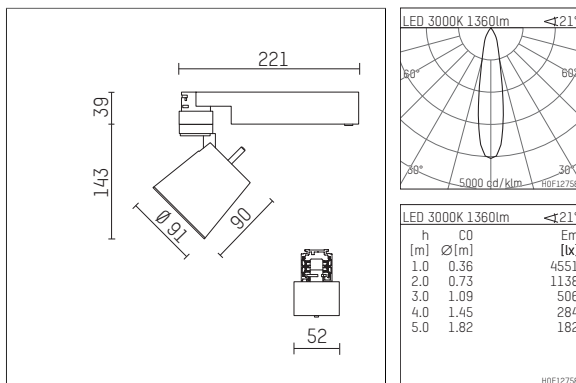

112 270 03 721 | schwarz

gin.o 2

Strahler

LED COB | 14 W 3000 K

- Strahler gin.o 2
- mit 3-Phasen-Universaladapter
- für Hoffmeister control.x Stromschienen
- Phasenwahl bei eingesetztem Adapter möglich
- passives Thermomanagement
- mit LED COB 2000 lm
- Farbtemperatur: 3000 K
- Farbwiedergabeindex: CRI >90
- L90 / B10 (50.000h)
- SDCM < 2
- Leuchtenlichtstrom: 1360 lm
- Systemleistung: 14 W
- Lichtausbeute: 97,1 lm/W
- rotationssymmetrische Lichtverteilung, spot
- Reflektor aus Aluminium, silber eloxiert
- im Adapter integriertes LED-Betriebsgerät, elektronisch, 220-240 V, 0/50/60 Hz
- Gehäuse aus Aluminium-Druckguss
- Adapter aus Thermoplast, glasfaserverstärkt
- Farb-, Schutz- und Konversionsfilter sind als Zubehör erhältlich
- *UNDEFINED TEXT*
- Länge: 221 mm, Breite: 52 mm, Höhe: 182 mm
- 360° drehbar, 90° schwenkbar
- Gewicht: 0,65 kg
- Schutzart: IP20
- Schutzklasse I
- 5 Jahre Hoffmeister Garantie
- Made in Germany
- maximale Umgebungstemperatur: 45 ° C
- Prüfzeichen: gefertigt nach DIN VDE 0711 / EN 60598, CE
- Farbe: schwarz
- 112 270 03 721

- Übersicht des Zubehörs auf der/ den Folgeseite/ n

112 270 03 721
Zubehör

Optionales Zubehör

Typ	Abmessungen in mm	Artikelnummer	Abb.-Nr.
Blendklappen für Strahler gin.a, gin.o und lo.nely Größe 2		103438	01
Wechselreflektor flood für gin.o 2		112 272 00 000	02
Wechselreflektor medium für gin.o 2		112 271 00 000	02
Aufnahmering geeignet zur Aufnahme von Zubehör für Strahler gin.a, gin.o und lo.nely Größe 2		103447	03
Vorsatzblende geeignet zur Aufnahme von Zubehör für Strahler gin.a, gin.o und lo.nely Größe 2		103444	04
Vorsatzblende mit Kreuzraster geeignet zur Aufnahme von Zubehör für Strahler gin.a, gin.o und lo.nely Größe 2		103441	05
Schute geeignet zur Aufnahme von Zubehör für Strahler gin.a, gin.o und lo.nely Größe 2		104750	06