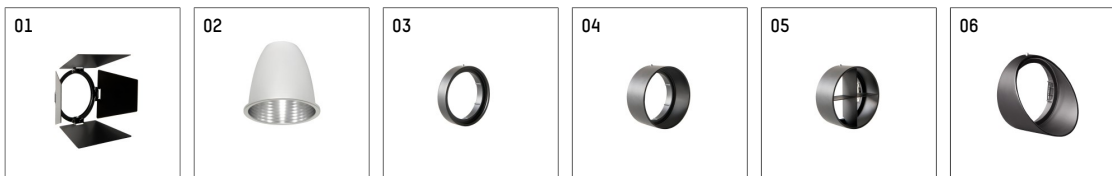

**112 270 03 910 | weiß**

gin.o 2

Strahler

LED COB | 14 W 3000 K

- Strahler gin.o 2
- mit 3-Phasen-Universaladapter
- für Hoffmeister control.x Stromschienen
- Phasenwahl bei eingesetztem Adapter möglich
- passives Thermomanagement
- mit LED COB 2000 lm
- Farbtemperatur: 3000 K
- Farbwiedergabeindex: CRI >90
- L90 / B10 (50.000h)
- SDCM < 2
- Leuchtenlichtstrom: 1360 lm
- Systemleistung: 14 W
- Lichtausbeute: 97,1 lm/W
- rotationssymmetrische Lichtverteilung, spot
- Reflektor aus Aluminium, silber eloxiert
- im Adapter integriertes LED-Betriebsgerät, elektronisch, 220-240 V, 0/50/60 Hz
- Gehäuse aus Aluminium-Druckguss
- Adapter aus Thermoplast, glasfaserverstärkt
- Farb-, Schutz- und Konversionsfilter sind als Zubehör erhältlich
- \*UNDEFINED TEXT\*
- Länge: 221 mm, Breite: 52 mm, Höhe: 182 mm
- 360° drehbar, 90° schwenkbar
- Gewicht: 0,65 kg
- Schutzart: IP20
- Schutzklasse I
- 5 Jahre Hoffmeister Garantie
- Made in Germany
- maximale Umgebungstemperatur: 45 ° C
- Prüfzeichen: gefertigt nach DIN VDE 0711 / EN 60598, CE
- Farbe: weiß (RAL9016)
- 112 270 03 910

## Ergänzungen für optionales Zubehör

Typ	Abmessungen in mm	Artikelnummer	Abb.-Nr.
soft.shape Linse für Strahler gin.a, gin.o und lo.nely Größe 2	∅: 74	104228	01
soft.spot Linse für Strahler gin.a, gin.o und lo.nely Größe 2	∅: 74	103461	01
Skulpturenlinse für Strahler gin.a, gin.o und lo.nely Größe 2	∅: 74	103460	02
Prismatikglas für Strahler gin.a, gin.o und lo.nely Größe 2	∅: 74	104915	03
Wabenraster für Strahler gin.a, gin.o und lo.nely Größe 2		103448	04
Dichroitische Konversionsfilterglas Tageslichtfilter, Konversion von 3000K zu 5000K für Strahler gin.a, gin.o und lo.nely Größe 2	∅: 74	103459	05
Dichroitische Konversionsfilterglas Neutralfilter, Konversion von 3000K zu 4000K für Strahler gin.a, gin.o und lo.nely Größe 2	∅: 74	103458	06
Dichroitische Konversionsfilterglas Warmtonfilter, Konversion von 3000K zu 2400K für Strahler gin.a, gin.o und lo.nely Größe 2	∅: 74	103457	07