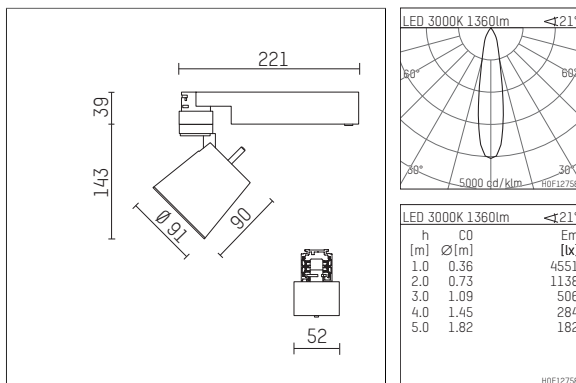

**112 270 03 910 | weiß**

gin.o 2

Strahler

LED COB | 14 W 3000 K

- Strahler gin.o 2
- mit 3-Phasen-Universaladapter
- für Hoffmeister control.x Stromschienen
- Phasenwahl bei eingesetztem Adapter möglich
- passives Thermomanagement
- mit LED COB 2000 lm
- Farbtemperatur: 3000 K
- Farbwiedergabeindex: CRI >90
- L90 / B10 (50.000h)
- SDCM < 2
- Leuchtenlichtstrom: 1360 lm
- Systemleistung: 14 W
- Lichtausbeute: 97,1 lm/W
- rotationssymmetrische Lichtverteilung, spot
- Reflektor aus Aluminium, silber eloxiert
- im Adapter integriertes LED-Betriebsgerät, elektronisch, 220-240 V, 0/50/60 Hz
- Gehäuse aus Aluminium-Druckguss
- Adapter aus Thermoplast, glasfaserverstärkt
- Farb-, Schutz- und Konversionsfilter sind als Zubehör erhältlich
- \*UNDEFINED TEXT\*
- Länge: 221 mm, Breite: 52 mm, Höhe: 182 mm
- 360° drehbar, 90° schwenkbar
- Gewicht: 0,65 kg
- Schutzart: IP20
- Schutzklasse I
- 5 Jahre Hoffmeister Garantie
- Made in Germany
- maximale Umgebungstemperatur: 45 ° C
- Prüfzeichen: gefertigt nach DIN VDE 0711 / EN 60598, CE
- Farbe: weiß (RAL9016)
- 112 270 03 910

## Optionales Zubehör

Typ	Abmessungen in mm	Artikelnummer	Abb.-Nr.
Blendklappen für Strahler gin.a, gin.o und lo.nely Größe 2		103438	01
Wechselreflektor flood für gin.o 2		112 272 00 000	02
Wechselreflektor medium für gin.o 2		112 271 00 000	02
Aufnahmering geeignet zur Aufnahme von Zubehör für Strahler gin.a, gin.o und lo.nely Größe 2		103446	03
Vorsatzblende geeignet zur Aufnahme von Zubehör für Strahler gin.a, gin.o und lo.nely Größe 2		103443	04
Vorsatzblende mit Kreuzraster geeignet zur Aufnahme von Zubehör für Strahler gin.a, gin.o und lo.nely Größe 2		103440	05
Schute geeignet zur Aufnahme von Zubehör für Strahler gin.a, gin.o und lo.nely Größe 2		104749	06