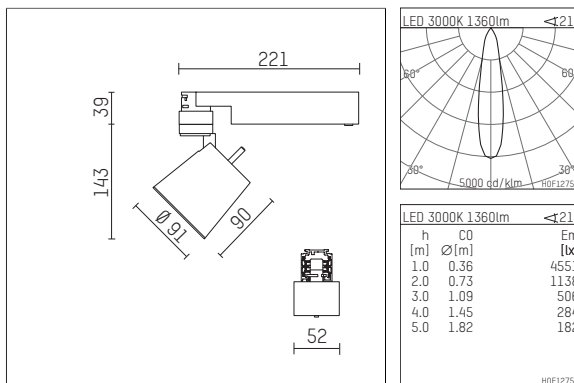

112 270 13 906 | silber

gin.o 2

Strahler

LED COB | 14 W 3000 K

- Strahler gin.o 2
- mit 3-Phasen-Universaladapter
- für Hoffmeister control.x Stromschienen
- Phasenwahl bei eingesetztem Adapter möglich
- passives Thermomanagement
- mit LED COB 2000 lm
- Farbtemperatur: 3000 K
- Farbwiedergabeindex: CRI >90
- L90 / B10 (50.000h)
- SDCM < 2
- Leuchtenlichtstrom: 1360 lm
- Systemleistung: 14 W
- Lichtausbeute: 97,1 lm/W
- rotationssymmetrische Lichtverteilung, spot
- Reflektor aus Aluminium, silber eloxiert
- im Adapter integriertes LED-Betriebsgerät, elektronisch (POTI), 220-240 V, 0/50/60 Hz
- Amplitudendimmung
- Drehpotentiometer im Adapter integriert
- Dimmbereich: 100-1 %
- Gehäuse aus Aluminium-Druckguss
- Adapter aus Thermoplast, glasfaserverstärkt
- Farb-, Schutz- und Konversionsfilter sind als Zubehör erhältlich
- *UNDEFINED TEXT*
- Länge: 221 mm, Breite: 52 mm, Höhe: 182 mm
- 360° drehbar, 90° schwenkbar
- Gewicht: 1,09 kg
- Schutzart: IP20
- Schutzklasse I
- 5 Jahre Hoffmeister Garantie
- Made in Germany
- maximale Umgebungstemperatur: 35 ° C
- Prüfzeichen: gefertigt nach DIN VDE 0711 / EN 60598, CE
- Farbe: silber
- 112 270 13 906

- Übersicht des Zubehörs auf der/ den Folgeseite/ n

112 270 13 906
Zubehör

Optionales Zubehör

Typ	Abmessungen in mm	Artikelnummer	Abb.-Nr.
Blendklappen für Strahler gin.a, gin.o und lo.nely Größe 2		103438	01
Wechselreflektor flood für gin.o 2		112 272 00 000	02
Wechselreflektor medium für gin.o 2		112 271 00 000	02
Aufnahmering geeignet zur Aufnahme von Zubehör für Strahler gin.a, gin.o und lo.nely Größe 2		103445	03
Vorsatzblende geeignet zur Aufnahme von Zubehör für Strahler gin.a, gin.o und lo.nely Größe 2		103442	04
Vorsatzblende mit Kreuzraster geeignet zur Aufnahme von Zubehör für Strahler gin.a, gin.o und lo.nely Größe 2		103439	05
Schute geeignet zur Aufnahme von Zubehör für Strahler gin.a, gin.o und lo.nely Größe 2		104748	06