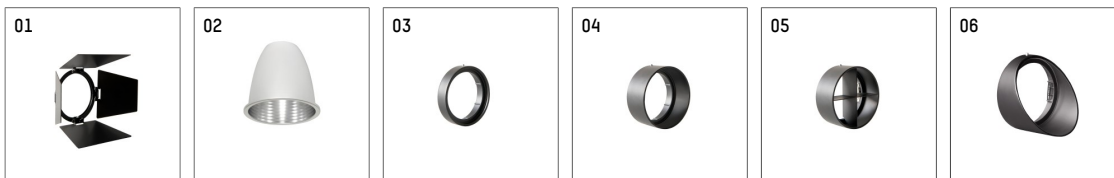

112 270 13 906
Zubehör

Optionales Zubehör

Typ	Abmessungen in mm	Artikelnummer	Abb.-Nr.
Blendklappen für Strahler gin.a, gin.o und lo.nely Größe 2		103438	01
Wechselreflektor flood für gin.o 2		112 272 00 000	02
Wechselreflektor medium für gin.o 2		112 271 00 000	02
Aufnahmering geeignet zur Aufnahme von Zubehör für Strahler gin.a, gin.o und lo.nely Größe 2		103445	03
Vorsatzblende geeignet zur Aufnahme von Zubehör für Strahler gin.a, gin.o und lo.nely Größe 2		103442	04
Vorsatzblende mit Kreuzraster geeignet zur Aufnahme von Zubehör für Strahler gin.a, gin.o und lo.nely Größe 2		103439	05
Schute geeignet zur Aufnahme von Zubehör für Strahler gin.a, gin.o und lo.nely Größe 2		104748	06

Ergänzungen für optionales Zubehör

Typ	Abmessungen in mm	Artikelnummer	Abb.-Nr.
soft.shape Linse für Strahler gin.a, gin.o und lo.nely Größe 2	∅: 74	104228	01
soft.spot Linse für Strahler gin.a, gin.o und lo.nely Größe 2	∅: 74	103461	01
Skulpturenlinse für Strahler gin.a, gin.o und lo.nely Größe 2	∅: 74	103460	02
Prismatikglas für Strahler gin.a, gin.o und lo.nely Größe 2	∅: 74	104915	03
Wabenraster für Strahler gin.a, gin.o und lo.nely Größe 2		103448	04
Dichroitische Konversionsfilterglas Tageslichtfilter, Konversion von 3000K zu 5000K für Strahler gin.a, gin.o und lo.nely Größe 2	∅: 74	103459	05
Dichroitische Konversionsfilterglas Neutralfilter, Konversion von 3000K zu 4000K für Strahler gin.a, gin.o und lo.nely Größe 2	∅: 74	103458	06
Dichroitische Konversionsfilterglas Warmtonfilter, Konversion von 3000K zu 2400K für Strahler gin.a, gin.o und lo.nely Größe 2	∅: 74	103457	07