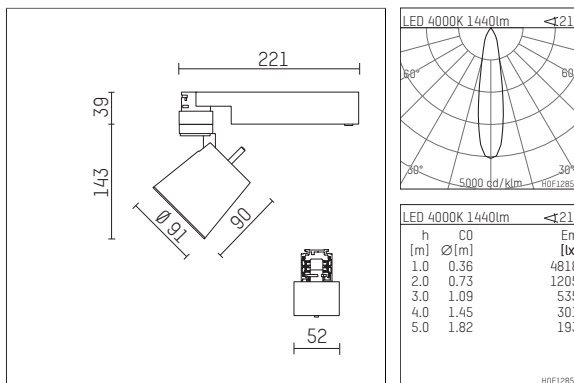

## 112 270 14 906 | silber

gin.o 2

Strahler

LED COB | 14 W 4000 K

- Strahler gin.o 2
- mit 3-Phasen-Universaladapter
- für Hoffmeister control.x Stromschienen
- Phasenwahl bei eingesetztem Adapter möglich
- passives Thermomanagement
- mit LED COB 2000 lm
- Farbtemperatur: 4000 K
- Farbwiedergabeindex: CRI >90
- L90 / B10 (50.000h)
- SDCM < 2
- Leuchtenlichtstrom: 1440 lm
- Systemleistung: 14 W
- Lichtausbeute: 102,9 lm/W
- rotationssymmetrische Lichtverteilung, spot
- Reflektor aus Aluminium, silber eloxiert
- im Adapter integriertes LED-Betriebsgerät, elektronisch (POTI), 220-240 V, 0/50/60 Hz
- Amplitudendimmung
- Drehpotentiometer im Adapter integriert
- Dimmbereich: 100-1 %
- Gehäuse aus Aluminium-Druckguss
- Adapter aus Thermoplast, glasfaserverstärkt
- Farb-, Schutz- und Konversionsfilter sind als Zubehör erhältlich
- \*UNDEFINED TEXT\*
- Länge: 221 mm, Breite: 52 mm, Höhe: 182 mm
- 360° drehbar, 90° schwenkbar
- Gewicht: 1,09 kg
- Schutzart: IP20
- Schutzklasse I
- 5 Jahre Hoffmeister Garantie
- Made in Germany
- maximale Umgebungstemperatur: 35 ° C
- Prüfzeichen: gefertigt nach DIN VDE 0711 / EN 60598, CE
- Farbe: silber
- 112 270 14 906

## Optionales Zubehör

Typ	Abmessungen in mm	Artikelnummer	Abb.-Nr.
Blendklappen für Strahler gin.a, gin.o und lo.nely Größe 2		103438	01
Wechselreflektor flood für gin.o 2		112 272 00 000	02
Wechselreflektor medium für gin.o 2		112 271 00 000	02
Aufnahmering geeignet zur Aufnahme von Zubehör für Strahler gin.a, gin.o und lo.nely Größe 2		103445	03
Vorsatzblende geeignet zur Aufnahme von Zubehör für Strahler gin.a, gin.o und lo.nely Größe 2		103442	04
Vorsatzblende mit Kreuzraster geeignet zur Aufnahme von Zubehör für Strahler gin.a, gin.o und lo.nely Größe 2		103439	05
Schute geeignet zur Aufnahme von Zubehör für Strahler gin.a, gin.o und lo.nely Größe 2		104748	06