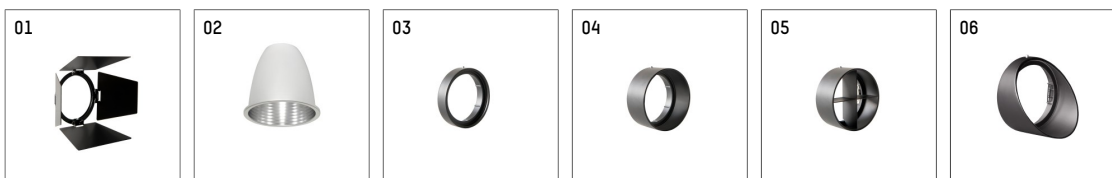

112 270 14 906
Zubehör

Optionales Zubehör

Typ	Abmessungen in mm	Artikelnummer	Abb.-Nr.
Blendklappen für Strahler gin.a, gin.o und lo.nely Größe 2		103438	01
Wechselreflektor flood für gin.o 2		112 272 00 000	02
Wechselreflektor medium für gin.o 2		112 271 00 000	02
Aufnahmering geeignet zur Aufnahme von Zubehör für Strahler gin.a, gin.o und lo.nely Größe 2		103445	03
Vorsatzblende geeignet zur Aufnahme von Zubehör für Strahler gin.a, gin.o und lo.nely Größe 2		103442	04
Vorsatzblende mit Kreuzraster geeignet zur Aufnahme von Zubehör für Strahler gin.a, gin.o und lo.nely Größe 2		103439	05
Schute geeignet zur Aufnahme von Zubehör für Strahler gin.a, gin.o und lo.nely Größe 2		104748	06

Ergänzungen für optionales Zubehör

Typ	Abmessungen in mm	Artikelnummer	Abb.-Nr.
soft.shape Linse für Strahler gin.a, gin.o und lo.nely Größe 2	Ø: 74	104228	01
soft.spot Linse für Strahler gin.a, gin.o und lo.nely Größe 2	Ø: 74	103461	01
Skulpturenlinse für Strahler gin.a, gin.o und lo.nely Größe 2	Ø: 74	103460	02
Prismatikglas für Strahler gin.a, gin.o und lo.nely Größe 2	Ø: 74	104915	03
Wabenraster für Strahler gin.a, gin.o und lo.nely Größe 2		103448	04
Dichroitische Konversionsfilterglas Tageslichtfilter, Konversion von 3000K zu 5000K für Strahler gin.a, gin.o und lo.nely Größe 2	Ø: 74	103459	05
Dichroitische Konversionsfilterglas Neutralfilter, Konversion von 3000K zu 4000K für Strahler gin.a, gin.o und lo.nely Größe 2	Ø: 74	103458	06
Dichroitische Konversionsfilterglas Warmtonfilter, Konversion von 3000K zu 2400K für Strahler gin.a, gin.o und lo.nely Größe 2	Ø: 74	103457	07