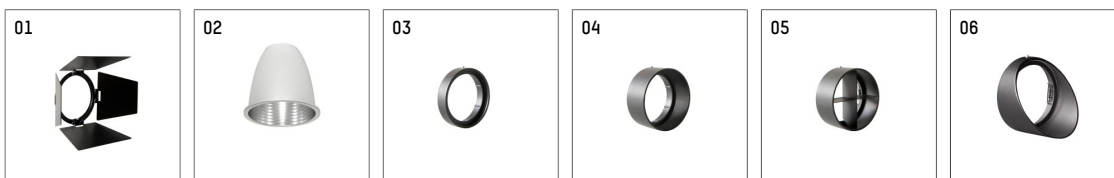

112 271 03 910 D
Zubehör

Optionales Zubehör

Typ	Abmessungen in mm	Artikelnummer	Abb.-Nr.
Blendklappen für Strahler gin.a, gin.o und lo.nely Größe 2		103438	01
Wechselreflektor flood für gin.o 2		112 272 00 000	02
Wechselreflektor spot für gin.o 2		112 270 00 000	02
Aufnahmering geeignet zur Aufnahme von Zubehör für Strahler gin.a, gin.o und lo.nely Größe 2		103446	03
Vorsatzblende geeignet zur Aufnahme von Zubehör für Strahler gin.a, gin.o und lo.nely Größe 2		103443	04
Vorsatzblende mit Kreuzraster geeignet zur Aufnahme von Zubehör für Strahler gin.a, gin.o und lo.nely Größe 2		103440	05
Schute geeignet zur Aufnahme von Zubehör für Strahler gin.a, gin.o und lo.nely Größe 2		104749	06

Ergänzungen für optionales Zubehör

Typ	Abmessungen in mm	Artikelnummer	Abb.-Nr.
soft.shape Linse für Strahler gin.a, gin.o und lo.nely Größe 2	Ø: 74	104228	01
soft.spot Linse für Strahler gin.a, gin.o und lo.nely Größe 2	Ø: 74	103461	01
Skulpturenlinse für Strahler gin.a, gin.o und lo.nely Größe 2	Ø: 74	103460	02
Prismatikglas für Strahler gin.a, gin.o und lo.nely Größe 2	Ø: 74	104915	03
Wabenraster für Strahler gin.a, gin.o und lo.nely Größe 2		103448	04
Dichroitische Konversionsfilterglas Tageslichtfilter, Konversion von 3000K zu 5000K für Strahler gin.a, gin.o und lo.nely Größe 2	Ø: 74	103459	05
Dichroitische Konversionsfilterglas Neutralfilter, Konversion von 3000K zu 4000K für Strahler gin.a, gin.o und lo.nely Größe 2	Ø: 74	103458	06
Dichroitische Konversionsfilterglas Warmtonfilter, Konversion von 3000K zu 2400K für Strahler gin.a, gin.o und lo.nely Größe 2	Ø: 74	103457	07