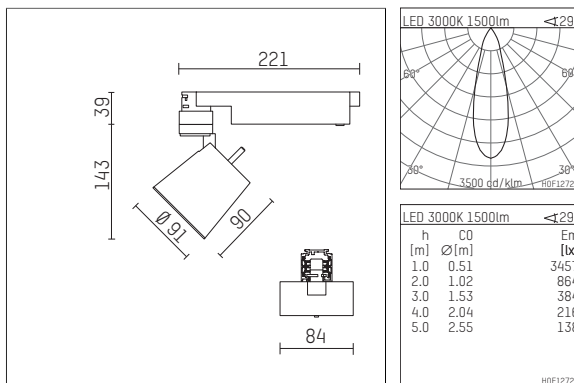

112 271 03 910 D | weiß

gin.o 2

Strahler

LED COB | 14 W 3000 K

- Strahler gin.o 2
- mit 3-Phasen-DALI-Adapter
- für Hoffmeister control.x Stromschienen
- Phasenwahl bei eingesetztem Adapter möglich
- passives Thermomanagement
- mit LED COB 2000 lm
- Farbtemperatur: 3000 K
- Farbwiedergabeindex: CRI >90
- L90 / B10 (50.000h)
- SDCM < 2
- Leuchtenlichtstrom: 1500 lm
- Systemleistung: 14 W
- Lichtausbeute: 107,1 lm/W
- rotationssymmetrische Lichtverteilung, medium
- Reflektor aus Aluminium, silber eloxiert
- im Adapter integriertes LED-Betriebsgerät, elektronisch (DALI), 220-240 V, 0/50/60 Hz
- Amplitudendimmung
- Dimmbereich: 100-1 %
- Gehäuse aus Aluminium-Druckguss
- Adapter aus Thermoplast, glasfaserverstärkt
- Farb-, Schutz- und Konversionsfilter sind als Zubehör erhältlich
- *UNDEFINED TEXT*
- Länge: 221 mm, Breite: 84 mm, Höhe: 182 mm
- 360° drehbar, 90° schwenkbar
- Gewicht: 1,09 kg
- Schutzart: IP20
- Schutzklasse I
- 5 Jahre Hoffmeister Garantie
- Made in Germany
- maximale Umgebungstemperatur: 45 ° C
- Prüfzeichen: gefertigt nach DIN VDE 0711 / EN 60598, CE
- Farbe: weiß (RAL9016)
- 112 271 03 910 D

- Übersicht des Zubehörs auf der/ den Folgeseite/ n

112 271 03 910 D
Zubehör

Optionales Zubehör

Typ	Abmessungen in mm	Artikelnummer	Abb.-Nr.
Blendklappen für Strahler gin.a, gin.o und lo.nely Größe 2		103438	01
Wechselreflektor flood für gin.o 2		112 272 00 000	02
Wechselreflektor spot für gin.o 2		112 270 00 000	02
Aufnahmering geeignet zur Aufnahme von Zubehör für Strahler gin.a, gin.o und lo.nely Größe 2		103446	03
Vorsatzblende geeignet zur Aufnahme von Zubehör für Strahler gin.a, gin.o und lo.nely Größe 2		103443	04
Vorsatzblende mit Kreuzraster geeignet zur Aufnahme von Zubehör für Strahler gin.a, gin.o und lo.nely Größe 2		103440	05
Schute geeignet zur Aufnahme von Zubehör für Strahler gin.a, gin.o und lo.nely Größe 2		104749	06