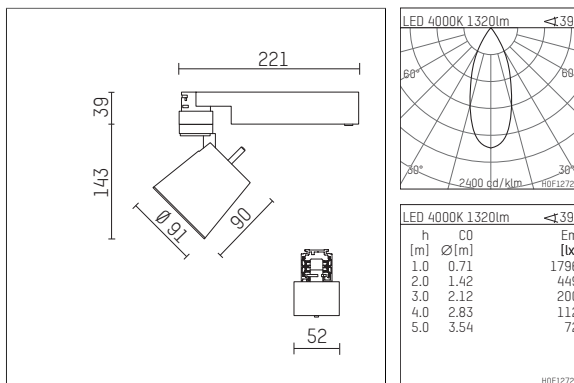

112 272 14 910 | weiß

gin.o 2

Strahler

LED COB | 14 W 4000 K

- Strahler gin.o 2
- mit 3-Phasen-Universaladapter
- für Hoffmeister control.x Stromschienen
- Phasenwahl bei eingesetztem Adapter möglich
- passives Thermomanagement
- mit LED COB 2000 lm
- Farbtemperatur: 4000 K
- Farbwiedergabeindex: CRI >90
- L90 / B10 (50.000h)
- SDCM < 2
- Leuchtenlichtstrom: 1320 lm
- Systemleistung: 14 W
- Lichtausbeute: 94,3 lm/W
- rotationssymmetrische Lichtverteilung, flood
- Reflektor aus Aluminium, silber eloxiert
- im Adapter integriertes LED-Betriebsgerät, elektronisch (POTI), 220-240 V, 0/50/60 Hz
- Amplitudendimmung
- Drehpotentiometer im Adapter integriert
- Dimmbereich: 100-1 %
- Gehäuse aus Aluminium-Druckguss
- Adapter aus Thermoplast, glasfaserverstärkt
- Farb-, Schutz- und Konversionsfilter sind als Zubehör erhältlich
- *UNDEFINED TEXT*
- Länge: 221 mm, Breite: 52 mm, Höhe: 182 mm
- 360° drehbar, 90° schwenkbar
- Gewicht: 1,09 kg
- Schutzart: IP20
- Schutzklasse I
- 5 Jahre Hoffmeister Garantie
- Made in Germany
- maximale Umgebungstemperatur: 35 ° C
- Prüfzeichen: gefertigt nach DIN VDE 0711 / EN 60598, CE
- Farbe: weiß (RAL9016)
- 112 272 14 910

- Übersicht des Zubehörs auf der/ den Folgeseite/ n

112 272 14 910
Zubehör

Optionales Zubehör

Typ	Abmessungen in mm	Artikelnummer	Abb.-Nr.
Blendklappen für Strahler gin.a, gin.o und lo.nely Größe 2		103438	01
Wechselreflektor medium für gin.o 2		112 271 00 000	02
Wechselreflektor spot für gin.o 2		112 270 00 000	02
Aufnahmering geeignet zur Aufnahme von Zubehör für Strahler gin.a, gin.o und lo.nely Größe 2		103446	03
Vorsatzblende geeignet zur Aufnahme von Zubehör für Strahler gin.a, gin.o und lo.nely Größe 2		103443	04
Vorsatzblende mit Kreuzraster geeignet zur Aufnahme von Zubehör für Strahler gin.a, gin.o und lo.nely Größe 2		103440	05
Schute geeignet zur Aufnahme von Zubehör für Strahler gin.a, gin.o und lo.nely Größe 2		104749	06