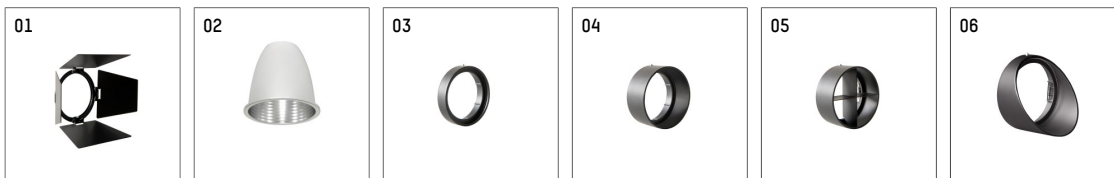

112 272 14 910
Zubehör

Optionales Zubehör

Typ	Abmessungen in mm	Artikelnummer	Abb.-Nr.
Blendklappen für Strahler gin.a, gin.o und lo.nely Größe 2		103438	01
Wechselreflektor medium für gin.o 2		112 271 00 000	02
Wechselreflektor spot für gin.o 2		112 270 00 000	02
Aufnahmering geeignet zur Aufnahme von Zubehör für Strahler gin.a, gin.o und lo.nely Größe 2		103446	03
Vorsatzblende geeignet zur Aufnahme von Zubehör für Strahler gin.a, gin.o und lo.nely Größe 2		103443	04
Vorsatzblende mit Kreuzraster geeignet zur Aufnahme von Zubehör für Strahler gin.a, gin.o und lo.nely Größe 2		103440	05
Schute geeignet zur Aufnahme von Zubehör für Strahler gin.a, gin.o und lo.nely Größe 2		104749	06

Ergänzungen für optionales Zubehör

Typ	Abmessungen in mm	Artikelnummer	Abb.-Nr.
soft.shape Linse für Strahler gin.a, gin.o und lo.nely Größe 2	Ø: 74	104228	01
soft.spot Linse für Strahler gin.a, gin.o und lo.nely Größe 2	Ø: 74	103461	01
Skulpturenlinse für Strahler gin.a, gin.o und lo.nely Größe 2	Ø: 74	103460	02
Prismatikglas für Strahler gin.a, gin.o und lo.nely Größe 2	Ø: 74	104915	03
Wabenraster für Strahler gin.a, gin.o und lo.nely Größe 2		103448	04
Dichroitische Konversionsfilterglas Tageslichtfilter, Konversion von 3000K zu 5000K für Strahler gin.a, gin.o und lo.nely Größe 2	Ø: 74	103459	05
Dichroitische Konversionsfilterglas Neutralfilter, Konversion von 3000K zu 4000K für Strahler gin.a, gin.o und lo.nely Größe 2	Ø: 74	103458	06
Dichroitische Konversionsfilterglas Warmtonfilter, Konversion von 3000K zu 2400K für Strahler gin.a, gin.o und lo.nely Größe 2	Ø: 74	103457	07