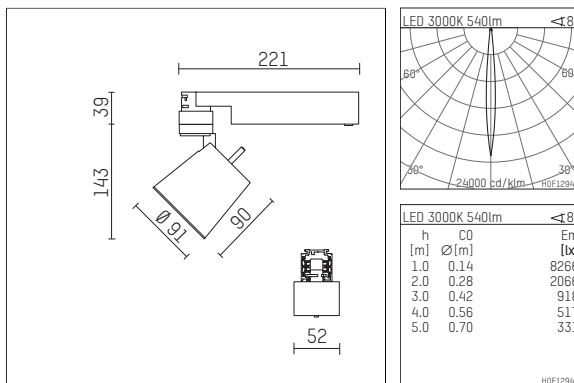

112 273 03 721 | schwarz

gin.o 2

Strahler

LED COB | 11 W 3000 K

- Strahler gin.o 2
- mit 3-Phasen-Universaladapter
- für Hoffmeister control.x Stromschienen
- Phasenwahl bei eingesetztem Adapter möglich
- passives Thermomanagement
- mit LED COB 770 lm
- Farbtemperatur: 3000 K
- Farbwiedergabeindex: CRI >90
- L90 / B10 (50.000h)
- SDCM < 2
- Leuchtenlichtstrom: 540 lm
- Systemleistung: 11 W
- Lichtausbeute: 49,1 lm/W
- rotationssymmetrische Lichtverteilung, narrow spot
- Reflektor aus Aluminium, silber eloxiert
- im Adapter integriertes LED-Betriebsgerät, elektronisch, 220-240 V, 0/50/60 Hz
- Gehäuse aus Aluminium-Druckguss
- Adapter aus Thermoplast, glasfaserverstärkt
- Farb-, Schutz- und Konversionsfilter sind als Zubehör erhältlich
- *UNDEFINED TEXT*
- Länge: 221 mm, Breite: 52 mm, Höhe: 182 mm
- 360° drehbar, 90° schwenkbar
- Gewicht: 0,65 kg
- Schutzart: IP20
- Schutzklasse I
- 5 Jahre Hoffmeister Garantie
- Made in Germany
- maximale Umgebungstemperatur: 45 ° C
- Prüfzeichen: gefertigt nach DIN VDE 0711 / EN 60598, CE
- Farbe: schwarz
- 112 273 03 721

- Übersicht des Zubehörs auf der/ den Folgeseite/ n

112 273 03 721
Zubehör

Optionales Zubehör

Typ	Abmessungen in mm	Artikelnummer	Abb.-Nr.
Blendklappen für Strahler gin.a, gin.o und lo.nely Größe 2		103438	01
Aufnahmering geeignet zur Aufnahme von Zubehör für Strahler gin.a, gin.o und lo.nely Größe 2		103447	02
Vorsatzblende geeignet zur Aufnahme von Zubehör für Strahler gin.a, gin.o und lo.nely Größe 2		103444	03
Vorsatzblende mit Kreuzraster geeignet zur Aufnahme von Zubehör für Strahler gin.a, gin.o und lo.nely Größe 2		103441	04
Schute geeignet zur Aufnahme von Zubehör für Strahler gin.a, gin.o und lo.nely Größe 2		104750	05