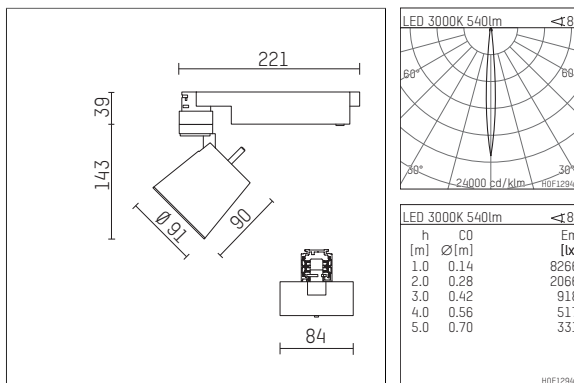

112 273 03 910 D | weiß

gin.o 2

Strahler

LED COB | 11 W 3000 K

- Strahler gin.o 2
- mit 3-Phasen-DALI-Adapter
- für Hoffmeister control.x Stromschienen
- Phasenwahl bei eingesetztem Adapter möglich
- passives Thermomanagement
- mit LED COB 770 lm
- Farbtemperatur: 3000 K
- Farbwiedergabeindex: CRI >90
- L90 / B10 (50.000h)
- SDCM < 2
- Leuchtenlichtstrom: 540 lm
- Systemleistung: 11 W
- Lichtausbeute: 49,1 lm/W
- rotationssymmetrische Lichtverteilung, narrow spot
- Reflektor aus Aluminium, silber eloxiert
- im Adapter integriertes LED-Betriebsgerät, elektronisch (DALI), 220-240 V, 0/50/60 Hz
- Amplitudendimmung
- Dimmbereich: 100-1 %
- Gehäuse aus Aluminium-Druckguss
- Adapter aus Thermoplast, glasfaserverstärkt
- Farb-, Schutz- und Konversionsfilter sind als Zubehör erhältlich
- *UNDEFINED TEXT*
- Länge: 221 mm, Breite: 84 mm, Höhe: 182 mm
- 360° drehbar, 90° schwenkbar
- Gewicht: 0,65 kg
- Schutzart: IP20
- Schutzklasse I
- 5 Jahre Hoffmeister Garantie
- Made in Germany
- maximale Umgebungstemperatur: 45 °C
- Prüfzeichen: gefertigt nach DIN VDE 0711 / EN 60598, CE
- Farbe: weiß (RAL9016)
- 112 273 03 910 D

- Übersicht des Zubehörs auf der/ den Folgeseite/ n

112 273 03 910 D
Zubehör

Optionales Zubehör

Typ	Abmessungen in mm	Artikelnummer	Abb.-Nr.
Blendklappen für Strahler gin.a, gin.o und lo.nely Größe 2		103438	01
Aufnahmering geeignet zur Aufnahme von Zubehör für Strahler gin.a, gin.o und lo.nely Größe 2		103446	02
Vorsatzblende geeignet zur Aufnahme von Zubehör für Strahler gin.a, gin.o und lo.nely Größe 2		103443	03
Vorsatzblende mit Kreuzraster geeignet zur Aufnahme von Zubehör für Strahler gin.a, gin.o und lo.nely Größe 2		103440	04
Schute geeignet zur Aufnahme von Zubehör für Strahler gin.a, gin.o und lo.nely Größe 2		104749	05