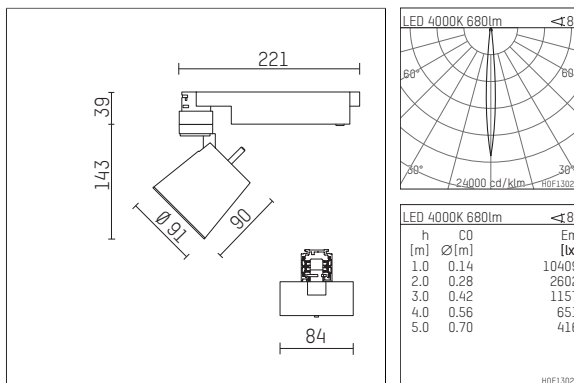

**112 273 04 910 D | weiß**

gin.o 2

Strahler

LED COB | 11 W 4000 K

- Strahler gin.o 2
- mit 3-Phasen-DALI-Adapter
- für Hoffmeister control.x Stromschienen
- Phasenwahl bei eingesetztem Adapter möglich
- passives Thermomanagement
- mit LED COB 970 lm
- Farbtemperatur: 4000 K
- Farbwiedergabeindex: CRI >80
- L90 / B10 (50.000h)
- SDCM < 2
- Leuchtenlichtstrom: 680 lm
- Systemleistung: 11 W
- Lichtausbeute: 61,8 lm/W
- rotationssymmetrische Lichtverteilung, narrow spot
- Reflektor aus Aluminium, silber eloxiert
- im Adapter integriertes LED-Betriebsgerät, elektronisch (DALI), 220-240 V, 0/50/60 Hz
- Amplitudendimmung
- Dimmbereich: 100-1 %
- Gehäuse aus Aluminium-Druckguss
- Adapter aus Thermoplast, glasfaserverstärkt
- Farb-, Schutz- und Konversionsfilter sind als Zubehör erhältlich
- \*UNDEFINED TEXT\*
- Länge: 221 mm, Breite: 84 mm, Höhe: 182 mm
- 360° drehbar, 90° schwenkbar
- Gewicht: 0,65 kg
- Schutzart: IP20
- Schutzklasse I
- 5 Jahre Hoffmeister Garantie
- Made in Germany
- maximale Umgebungstemperatur: 45 ° C
- Prüfzeichen: gefertigt nach DIN VDE 0711 / EN 60598, CE
- Farbe: weiß (RAL9016)
- 112 273 04 910 D

- Übersicht des Zubehörs auf der/ den Folgeseite/ n

112 273 04 910 D  
Zubehör

## Optionales Zubehör

Typ	Abmessungen in mm	Artikelnummer	Abb.-Nr.
Blendklappen für Strahler gin.a, gin.o und lo.nely Größe 2		103438	01
Aufnahmering geeignet zur Aufnahme von Zubehör für Strahler gin.a, gin.o und lo.nely Größe 2		103446	02
Vorsatzblende geeignet zur Aufnahme von Zubehör für Strahler gin.a, gin.o und lo.nely Größe 2		103443	03
Vorsatzblende mit Kreuzraster geeignet zur Aufnahme von Zubehör für Strahler gin.a, gin.o und lo.nely Größe 2		103440	04
Schute geeignet zur Aufnahme von Zubehör für Strahler gin.a, gin.o und lo.nely Größe 2		104749	05