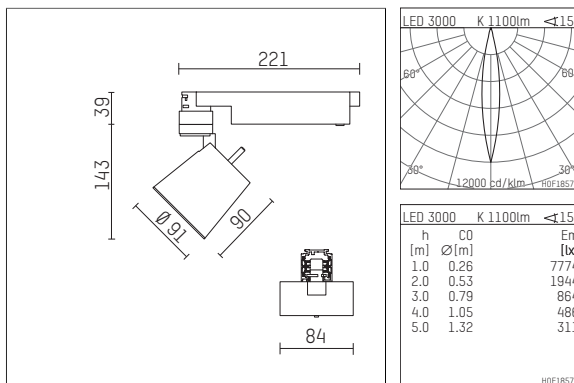

112281TW721C | schwarz

gin.o 2

Strahler

LED tunable white COB | 16 W 3000 K

- Strahler gin.o 2
- tunable white - Farbtemperatur einstellbar von 2700K - 6500K
- mit 3-Phasen-Casambi-Adapter
- für Hoffmeister control.x Stromschienen
- Phasenwahl bei eingesetztem Adapter möglich
- passives Thermomanagement
- mit LED tunable white COB 1530 lm
- Farbtemperatur: 3000 K
- Farbwiedergabeindex: CRI >90
- L90 / B10 (50.000h)
- SDCM < 3
- Leuchtenlichtstrom: 1100 lm
- Systemleistung: 16 W
- Lichtausbeute: 68,8 lm/W
- rotationssymmetrische Lichtverteilung, spot
- Ausstrahlungswinkel: 15 °
- im Adapter integriertes LED-Betriebsgerät, elektronisch (Casambi), 230-240 V, 0/50/60 Hz
- Steuerung über Casambi-App oder Casambi kompatible Geräte
- Amplitudendimmung
- Dimmbereich: 100-1 %
- Gehäuse aus Aluminium-Druckguss
- Adapter aus Thermoplast, glasfaserverstärkt
- Farb-, Schutz- und Konversionsfilter sind als Zubehör erhältlich
- *UNDEFINED TEXT*
- Länge: 221 mm, Breite: 84 mm, Höhe: 182 mm
- 360° drehbar, 90° schwenkbar
- Gewicht: 1,14 kg
- Schutzart: IP20
- Schutzklasse I
- 5 Jahre Hoffmeister Garantie
- Made in Germany
- maximale Umgebungstemperatur: 35 ° C
- Prüfzeichen: gefertigt nach DIN VDE 0711 / EN 60598, CE
- Farbe: schwarz
- 112281TW721C