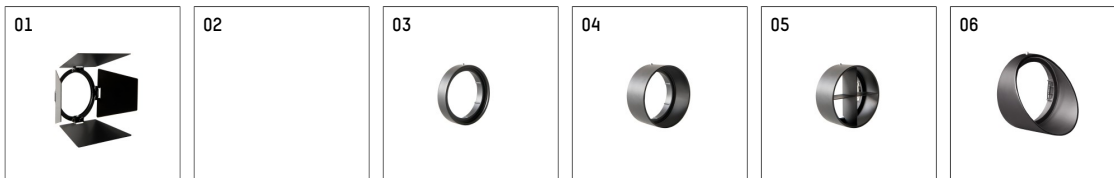

112281TW721C
Zubehör

Optionales Zubehör

Typ	Abmessungen in mm	Artikelnummer	Abb.-Nr.
Blendklappen für Strahler gin.a, gin.o und lo.nely Größe 2		103438	01
Wechseloptik 25°, (Set 4 Stück) für Strahler gin.o/lo.nely Größe 2&3		113 382 00 000	02
Wechseloptik 30°, (Set 4 Stück) für Strahler gin.o/lo.nely Größe 2&3		113 383 00 000	02
Wechseloptik 50°, (Set 4 Stück) für Strahler gin.o/lo.nely Größe 2&3		113 385 00 000	02
Aufnahmering geeignet zur Aufnahme von Zubehör für Strahler gin.a, gin.o und lo.nely Größe 2		103447	03
Vorsatzblende geeignet zur Aufnahme von Zubehör für Strahler gin.a, gin.o und lo.nely Größe 2		103444	04
Vorsatzblende mit Kreuzraster geeignet zur Aufnahme von Zubehör für Strahler gin.a, gin.o und lo.nely Größe 2		103441	05
Schute geeignet zur Aufnahme von Zubehör für Strahler gin.a, gin.o und lo.nely Größe 2		104750	06

Ergänzungen für optionales Zubehör

Typ	Abmessungen in mm	Artikelnummer	Abb.-Nr.
soft.shape Linse für Strahler gin.a, gin.o und lo.nely Größe 2	Ø: 74	104228	01
soft.spot Linse für Strahler gin.a, gin.o und lo.nely Größe 2	Ø: 74	103461	01
Skulpturenlinse für Strahler gin.a, gin.o und lo.nely Größe 2	Ø: 74	103460	02
Prismatikglas für Strahler gin.a, gin.o und lo.nely Größe 2	Ø: 74	104915	03
Wabenraster für Strahler gin.a, gin.o und lo.nely Größe 2		103448	04
Dichroitische Konversionsfilterglas Tageslichtfilter, Konversion von 3000K zu 5000K für Strahler gin.a, gin.o und lo.nely Größe 2	Ø: 74	103459	05
Dichroitische Konversionsfilterglas Neutralfilter, Konversion von 3000K zu 4000K für Strahler gin.a, gin.o und lo.nely Größe 2	Ø: 74	103458	06
Dichroitische Konversionsfilterglas Warmtonfilter, Konversion von 3000K zu 2400K für Strahler gin.a, gin.o und lo.nely Größe 2	Ø: 74	103457	07