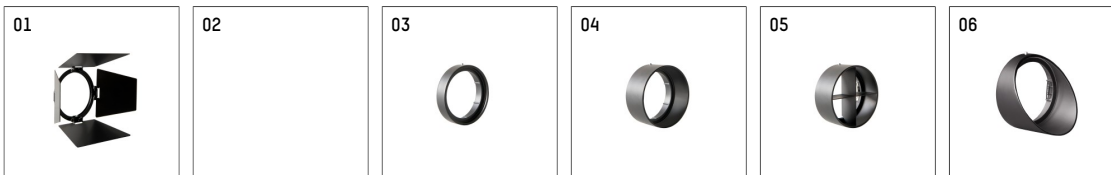

112281TW910C
Zubehör

Optionales Zubehör

Typ	Abmessungen in mm	Artikelnummer	Abb.-Nr.
Blendklappen für Strahler gin.a, gin.o und lo.nely Größe 2		103438	01
Wechseloptik 25°, (Set 4 Stück) für Strahler gin.o/lo.nely Größe 2&3		113 382 00 000	02
Wechseloptik 30°, (Set 4 Stück) für Strahler gin.o/lo.nely Größe 2&3		113 383 00 000	02
Wechseloptik 50°, (Set 4 Stück) für Strahler gin.o/lo.nely Größe 2&3		113 385 00 000	02
Aufnahmering geeignet zur Aufnahme von Zubehör für Strahler gin.a, gin.o und lo.nely Größe 2		103447	03
Vorsatzblende geeignet zur Aufnahme von Zubehör für Strahler gin.a, gin.o und lo.nely Größe 2		103444	04
Vorsatzblende mit Kreuzraster geeignet zur Aufnahme von Zubehör für Strahler gin.a, gin.o und lo.nely Größe 2		103441	05
Schute geeignet zur Aufnahme von Zubehör für Strahler gin.a, gin.o und lo.nely Größe 2		104750	06

Ergänzungen für optionales Zubehör

Typ	Abmessungen in mm	Artikelnummer	Abb.-Nr.
soft.shape Linse für Strahler gin.a, gin.o und lo.nely Größe 2	Ø: 74	104228	01
soft.spot Linse für Strahler gin.a, gin.o und lo.nely Größe 2	Ø: 74	103461	01
Skulpturenlinse für Strahler gin.a, gin.o und lo.nely Größe 2	Ø: 74	103460	02
Prismatikglas für Strahler gin.a, gin.o und lo.nely Größe 2	Ø: 74	104915	03
Wabenraster für Strahler gin.a, gin.o und lo.nely Größe 2		103448	04
Dichroitische Konversionsfilterglas Tageslichtfilter, Konversion von 3000K zu 5000K für Strahler gin.a, gin.o und lo.nely Größe 2	Ø: 74	103459	05
Dichroitische Konversionsfilterglas Neutralfilter, Konversion von 3000K zu 4000K für Strahler gin.a, gin.o und lo.nely Größe 2	Ø: 74	103458	06
Dichroitische Konversionsfilterglas Warmtonfilter, Konversion von 3000K zu 2400K für Strahler gin.a, gin.o und lo.nely Größe 2	Ø: 74	103457	07