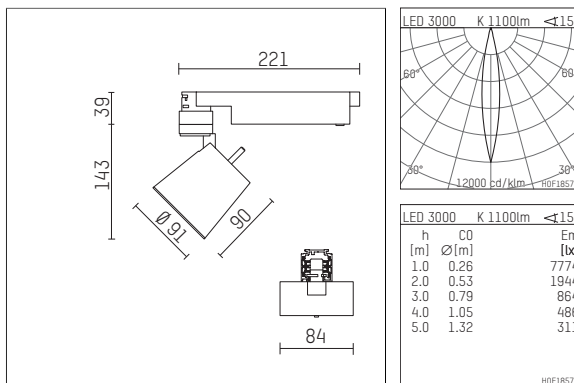

112281TW910C | weiß

gin.o 2

Strahler

LED tunable white COB | 16 W 3000 K

- Strahler gin.o 2
- tunable white - Farbtemperatur einstellbar von 2700K - 6500K
- mit 3-Phasen-Casambi-Adapter
- für Hoffmeister control.x Stromschienen
- Phasenwahl bei eingesetztem Adapter möglich
- passives Thermomanagement
- mit LED tunable white COB 1530 lm
- Farbtemperatur: 3000 K
- Farbwiedergabeindex: CRI >90
- L90 / B10 (50.000h)
- SDCM < 3
- Leuchtenlichtstrom: 1100 lm
- Systemleistung: 16 W
- Lichtausbeute: 68,8 lm/W
- rotationssymmetrische Lichtverteilung, spot
- Ausstrahlungswinkel: 15 °
- im Adapter integriertes LED-Betriebsgerät, elektronisch (Casambi), 230-240 V, 0/50/60 Hz
- Steuerung über Casambi-App oder Casambi kompatible Geräte
- Amplitudendimmung
- Dimmbereich: 100-1 %
- Gehäuse aus Aluminium-Druckguss
- Adapter aus Thermoplast, glasfaserverstärkt
- Farb-, Schutz- und Konversionsfilter sind als Zubehör erhältlich
- *UNDEFINED TEXT*
- Länge: 221 mm, Breite: 84 mm, Höhe: 182 mm
- 360° drehbar, 90° schwenkbar
- Gewicht: 1,14 kg
- Schutzart: IP20
- Schutzklasse I
- 5 Jahre Hoffmeister Garantie
- Made in Germany
- maximale Umgebungstemperatur: 35 ° C
- Prüfzeichen: gefertigt nach DIN VDE 0711 / EN 60598, CE
- Farbe: weiß
- 112281TW910C