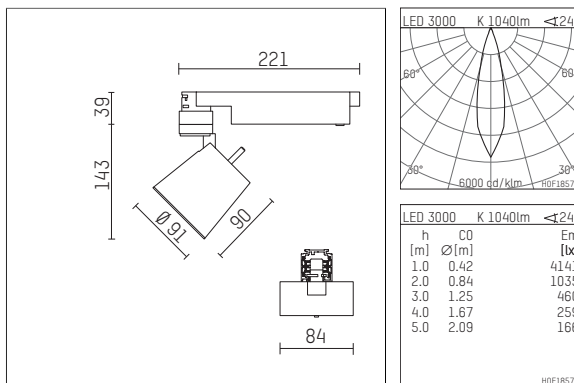

112282TW721D | schwarz

gin.o 2

Strahler

LED tunable white COB | 16 W 3000 K

- Strahler gin.o 2
- tunable white - Farbtemperatur einstellbar von 2700K - 6500K
- mit 3-Phasen-DALI-Adapter
- für Hoffmeister control.x Stromschienen
- Phasenwahl bei eingesetztem Adapter möglich
- passives Thermomanagement
- mit LED tunable white COB 1530 lm
- Farbtemperatur: 3000 K
- Farbwiedergabeindex: CRI >90
- L90 / B10 (50.000h)
- SDCM < 3
- Leuchtenlichtstrom: 1040 lm
- Systemleistung: 16 W
- Lichtausbeute: 65,0 lm/W
- rotationssymmetrische Lichtverteilung, medium
- Ausstrahlungswinkel: 25 °
- im Adapter integriertes LED-Betriebsgerät, elektronisch (DALI-2 DT8), 220-240 V, 0/50/60 Hz
- Amplitudendimmung
- Dimmbereich: 100-1 %
- Gehäuse aus Aluminium-Druckguss
- Adapter aus Thermoplast, glasfaserverstärkt
- Farb-, Schutz- und Konversionsfilter sind als Zubehör erhältlich
- *UNDEFINED TEXT*
- Länge: 221 mm, Breite: 84 mm, Höhe: 182 mm
- 360° drehbar, 90° schwenkbar
- Gewicht: 1,14 kg
- Schutzart: IP20
- Schutzklasse I
- 5 Jahre Hoffmeister Garantie
- Made in Germany
- maximale Umgebungstemperatur: 35 ° C
- Prüfzeichen: gefertigt nach DIN VDE 0711 / EN 60598, CE
- Farbe: schwarz
- 112282TW721D