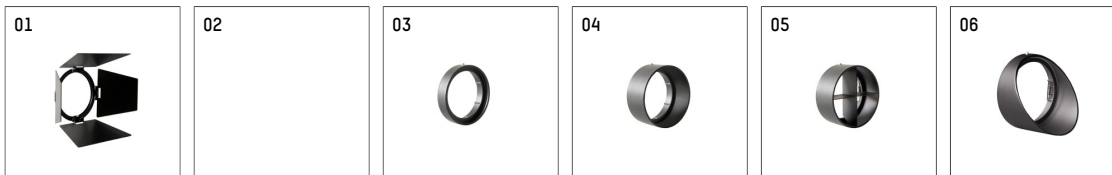

112282TW721D
Zubehör

Optionales Zubehör

Typ	Abmessungen in mm	Artikelnummer	Abb.-Nr.
Blendklappen für Strahler gin.a, gin.o und lo.nely Größe 2		103438	01
Wechseloptik 15°, (Set 4 Stück) für Strahler gin.o/lo.nely Größe 2&3		113 381 00 000	02
Wechseloptik 30°, (Set 4 Stück) für Strahler gin.o/lo.nely Größe 2&3		113 383 00 000	02
Wechseloptik 50°, (Set 4 Stück) für Strahler gin.o/lo.nely Größe 2&3		113 385 00 000	02
Aufnahmering geeignet zur Aufnahme von Zubehör für Strahler gin.a, gin.o und lo.nely Größe 2		103447	03
Vorsatzblende geeignet zur Aufnahme von Zubehör für Strahler gin.a, gin.o und lo.nely Größe 2		103444	04
Vorsatzblende mit Kreuzraster geeignet zur Aufnahme von Zubehör für Strahler gin.a, gin.o und lo.nely Größe 2		103441	05
Schute geeignet zur Aufnahme von Zubehör für Strahler gin.a, gin.o und lo.nely Größe 2		104750	06

Ergänzungen für optionales Zubehör

Typ	Abmessungen in mm	Artikelnummer	Abb.-Nr.
soft.shape Linse für Strahler gin.a, gin.o und lo.nely Größe 2	Ø: 74	104228	01
soft.spot Linse für Strahler gin.a, gin.o und lo.nely Größe 2	Ø: 74	103461	01
Skulpturenlinse für Strahler gin.a, gin.o und lo.nely Größe 2	Ø: 74	103460	02
Prismatikglas für Strahler gin.a, gin.o und lo.nely Größe 2	Ø: 74	104915	03
Wabenraster für Strahler gin.a, gin.o und lo.nely Größe 2		103448	04
Dichroitische Konversionsfilterglas Tageslichtfilter, Konversion von 3000K zu 5000K für Strahler gin.a, gin.o und lo.nely Größe 2	Ø: 74	103459	05
Dichroitische Konversionsfilterglas Neutralfilter, Konversion von 3000K zu 4000K für Strahler gin.a, gin.o und lo.nely Größe 2	Ø: 74	103458	06
Dichroitische Konversionsfilterglas Warmtonfilter, Konversion von 3000K zu 2400K für Strahler gin.a, gin.o und lo.nely Größe 2	Ø: 74	103457	07