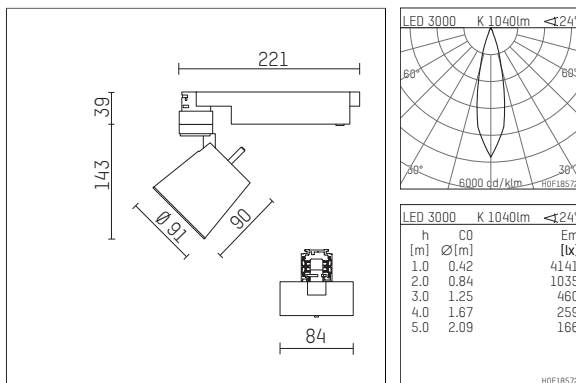

112282TW906C | silber

gin.o 2

Strahler

LED tunable white COB | 16 W 3000 K

- Strahler gin.o 2
- tunable white - Farbtemperatur einstellbar von 2700K - 6500K
- mit 3-Phasen-Casambi-Adapter
- für Hoffmeister control.x Stromschienen
- Phasenwahl bei eingesetztem Adapter möglich
- passives Thermomanagement
- mit LED tunable white COB 1530 lm
- Farbtemperatur: 3000 K
- Farbwiedergabeindex: CRI >90
- L90 / B10 (50.000h)
- SDCM < 3
- Leuchtenlichtstrom: 1040 lm
- Systemleistung: 16 W
- Lichtausbeute: 65,0 lm/W
- rotationssymmetrische Lichtverteilung, medium
- Ausstrahlungswinkel: 25 °
- im Adapter integriertes LED-Betriebsgerät, elektronisch (Casambi), 230-240 V, 0/50/60 Hz
- Steuerung über Casambi-App oder Casambi kompatible Geräte
- Amplitudendimmung
- Dimmbereich: 100-1 %
- Gehäuse aus Aluminium-Druckguss
- Adapter aus Thermoplast, glasfaserverstärkt
- Farb-, Schutz- und Konversionsfilter sind als Zubehör erhältlich
- *UNDEFINED TEXT*
- Länge: 221 mm, Breite: 84 mm, Höhe: 182 mm
- 360° drehbar, 90° schwenkbar
- Gewicht: 1,14 kg
- Schutzart: IP20
- Schutzklasse I
- 5 Jahre Hoffmeister Garantie
- Made in Germany
- maximale Umgebungstemperatur: 35 ° C
- Prüfzeichen: gefertigt nach DIN VDE 0711 / EN 60598, CE
- Farbe: silber
- 112282TW906C