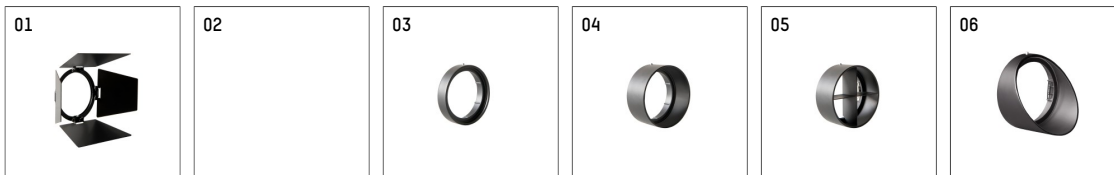

112282TW906C
Zubehör

Optionales Zubehör

Typ	Abmessungen in mm	Artikelnummer	Abb.-Nr.
Blendklappen für Strahler gin.a, gin.o und lo.nely Größe 2		103438	01
Wechseloptik 15°, (Set 4 Stück) für Strahler gin.o/lo.nely Größe 2&3		113 381 00 000	02
Wechseloptik 30°, (Set 4 Stück) für Strahler gin.o/lo.nely Größe 2&3		113 383 00 000	02
Wechseloptik 50°, (Set 4 Stück) für Strahler gin.o/lo.nely Größe 2&3		113 385 00 000	02
Aufnahmering geeignet zur Aufnahme von Zubehör für Strahler gin.a, gin.o und lo.nely Größe 2		103447	03
Vorsatzblende geeignet zur Aufnahme von Zubehör für Strahler gin.a, gin.o und lo.nely Größe 2		103444	04
Vorsatzblende mit Kreuzraster geeignet zur Aufnahme von Zubehör für Strahler gin.a, gin.o und lo.nely Größe 2		103441	05
Schute geeignet zur Aufnahme von Zubehör für Strahler gin.a, gin.o und lo.nely Größe 2		104750	06

Ergänzungen für optionales Zubehör

Typ	Abmessungen in mm	Artikelnummer	Abb.-Nr.
soft.shape Linse für Strahler gin.a, gin.o und lo.nely Größe 2	Ø: 74	104228	01
soft.spot Linse für Strahler gin.a, gin.o und lo.nely Größe 2	Ø: 74	103461	01
Skulpturenlinse für Strahler gin.a, gin.o und lo.nely Größe 2	Ø: 74	103460	02
Prismatikglas für Strahler gin.a, gin.o und lo.nely Größe 2	Ø: 74	104915	03
Wabenraster für Strahler gin.a, gin.o und lo.nely Größe 2		103448	04
Dichroitisches Konversionsfilterglas Tageslichtfilter, Konversion von 3000K zu 5000K für Strahler gin.a, gin.o und lo.nely Größe 2	Ø: 74	103459	05
Dichroitisches Konversionsfilterglas Neutralfilter, Konversion von 3000K zu 4000K für Strahler gin.a, gin.o und lo.nely Größe 2	Ø: 74	103458	06
Dichroitisches Konversionsfilterglas Warmtonfilter, Konversion von 3000K zu 2400K für Strahler gin.a, gin.o und lo.nely Größe 2	Ø: 74	103457	07