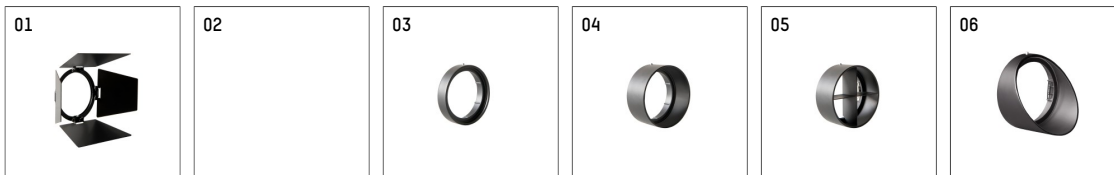

112282TW906D
Zubehör

Optionales Zubehör

Typ	Abmessungen in mm	Artikelnummer	Abb.-Nr.
Blendklappen für Strahler gin.a, gin.o und lo.nely Größe 2		103438	01
Wechseloptik 15°, (Set 4 Stück) für Strahler gin.o/lo.nely Größe 2&3		113 381 00 000	02
Wechseloptik 30°, (Set 4 Stück) für Strahler gin.o/lo.nely Größe 2&3		113 383 00 000	02
Wechseloptik 50°, (Set 4 Stück) für Strahler gin.o/lo.nely Größe 2&3		113 385 00 000	02
Aufnahmering geeignet zur Aufnahme von Zubehör für Strahler gin.a, gin.o und lo.nely Größe 2		103447	03
Vorsatzblende geeignet zur Aufnahme von Zubehör für Strahler gin.a, gin.o und lo.nely Größe 2		103444	04
Vorsatzblende mit Kreuzraster geeignet zur Aufnahme von Zubehör für Strahler gin.a, gin.o und lo.nely Größe 2		103441	05
Schute geeignet zur Aufnahme von Zubehör für Strahler gin.a, gin.o und lo.nely Größe 2		104750	06

Ergänzungen für optionales Zubehör

Typ	Abmessungen in mm	Artikelnummer	Abb.-Nr.
soft.shape Linse für Strahler gin.a, gin.o und lo.nely Größe 2	Ø: 74	104228	01
soft.spot Linse für Strahler gin.a, gin.o und lo.nely Größe 2	Ø: 74	103461	01
Skulpturenlinse für Strahler gin.a, gin.o und lo.nely Größe 2	Ø: 74	103460	02
Prismatikglas für Strahler gin.a, gin.o und lo.nely Größe 2	Ø: 74	104915	03
Wabenraster für Strahler gin.a, gin.o und lo.nely Größe 2		103448	04
Dichroitisches Konversionsfilterglas Tageslichtfilter, Konversion von 3000K zu 5000K für Strahler gin.a, gin.o und lo.nely Größe 2	Ø: 74	103459	05
Dichroitisches Konversionsfilterglas Neutralfilter, Konversion von 3000K zu 4000K für Strahler gin.a, gin.o und lo.nely Größe 2	Ø: 74	103458	06
Dichroitisches Konversionsfilterglas Warmtonfilter, Konversion von 3000K zu 2400K für Strahler gin.a, gin.o und lo.nely Größe 2	Ø: 74	103457	07