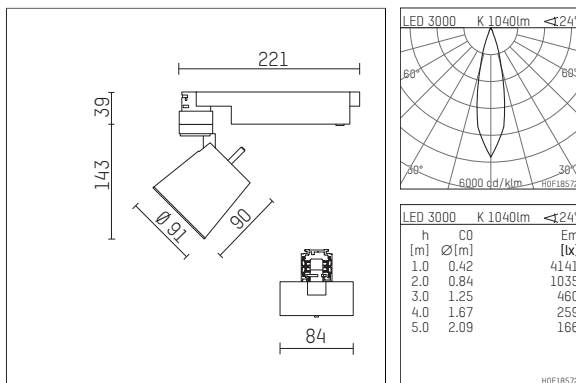

112282TW906D | silber

gin.o 2

Strahler

LED tunable white COB | 16 W 3000 K

- Strahler gin.o 2
- tunable white - Farbtemperatur einstellbar von 2700K - 6500K
- mit 3-Phasen-DALI-Adapter
- für Hoffmeister control.x Stromschienen
- Phasenwahl bei eingesetztem Adapter möglich
- passives Thermomanagement
- mit LED tunable white COB 1530 lm
- Farbtemperatur: 3000 K
- Farbwiedergabeindex: CRI >90
- L90 / B10 (50.000h)
- SDCM < 3
- Leuchtenlichtstrom: 1040 lm
- Systemleistung: 16 W
- Lichtausbeute: 65,0 lm/W
- rotationssymmetrische Lichtverteilung, medium
- Ausstrahlungswinkel: 25 °
- im Adapter integriertes LED-Betriebsgerät, elektronisch (DALI-2 DT8), 220-240 V, 0/50/60 Hz
- Amplitudendimmung
- Dimmbereich: 100-1 %
- Gehäuse aus Aluminium-Druckguss
- Adapter aus Thermoplast, glasfaserverstärkt
- Farb-, Schutz- und Konversionsfilter sind als Zubehör erhältlich
- *UNDEFINED TEXT*
- Länge: 221 mm, Breite: 84 mm, Höhe: 182 mm
- 360° drehbar, 90° schwenkbar
- Gewicht: 1,14 kg
- Schutzart: IP20
- Schutzklasse I
- 5 Jahre Hoffmeister Garantie
- Made in Germany
- maximale Umgebungstemperatur: 35 ° C
- Prüfzeichen: gefertigt nach DIN VDE 0711 / EN 60598, CE
- Farbe: silber
- 112282TW906D