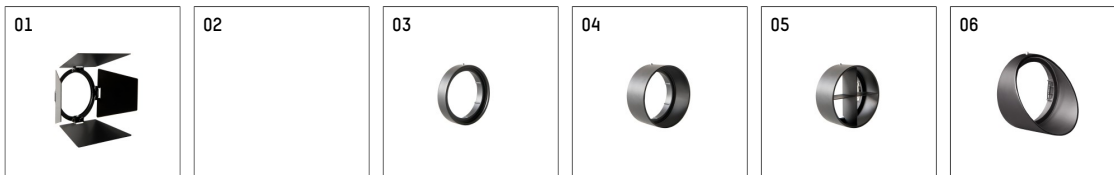

112285TW906D Zubehör

Optionales Zubehör

Typ	Abmessungen in mm	Artikelnummer	Abb.-Nr.
Blendklappen für Strahler gin.a, gin.o und lo.nely Größe 2		103438	01
Wechseloptik 15°, (Set 4 Stück) für Strahler gin.o/lo.nely Größe 2&3		113 381 00 000	02
Wechseloptik 25°, (Set 4 Stück) für Strahler gin.o/lo.nely Größe 2&3		113 382 00 000	02
Wechseloptik 30°, (Set 4 Stück) für Strahler gin.o/lo.nely Größe 2&3		113 383 00 000	02
Aufnahmering geeignet zur Aufnahme von Zubehör für Strahler gin.a, gin.o und lo.nely Größe 2		103447	03
Vorsatzblende geeignet zur Aufnahme von Zubehör für Strahler gin.a, gin.o und lo.nely Größe 2		103444	04
Vorsatzblende mit Kreuzraster geeignet zur Aufnahme von Zubehör für Strahler gin.a, gin.o und lo.nely Größe 2		103441	05
Schute geeignet zur Aufnahme von Zubehör für Strahler gin.a, gin.o und lo.nely Größe 2		104750	06

Ergänzungen für optionales Zubehör

Typ	Abmessungen in mm	Artikelnummer	Abb.-Nr.
soft.shape Linse für Strahler gin.a, gin.o und lo.nely Größe 2	∅: 74	104228	01
soft.spot Linse für Strahler gin.a, gin.o und lo.nely Größe 2	∅: 74	103461	01
Skulpturenlinse für Strahler gin.a, gin.o und lo.nely Größe 2	∅: 74	103460	02
Prismatikglas für Strahler gin.a, gin.o und lo.nely Größe 2	∅: 74	104915	03
Wabenraster für Strahler gin.a, gin.o und lo.nely Größe 2		103448	04
Dichroitische Konversionsfilterglas Tageslichtfilter, Konversion von 3000K zu 5000K für Strahler gin.a, gin.o und lo.nely Größe 2	∅: 74	103459	05
Dichroitische Konversionsfilterglas Neutralfilter, Konversion von 3000K zu 4000K für Strahler gin.a, gin.o und lo.nely Größe 2	∅: 74	103458	06
Dichroitische Konversionsfilterglas Warmtonfilter, Konversion von 3000K zu 2400K für Strahler gin.a, gin.o und lo.nely Größe 2	∅: 74	103457	07