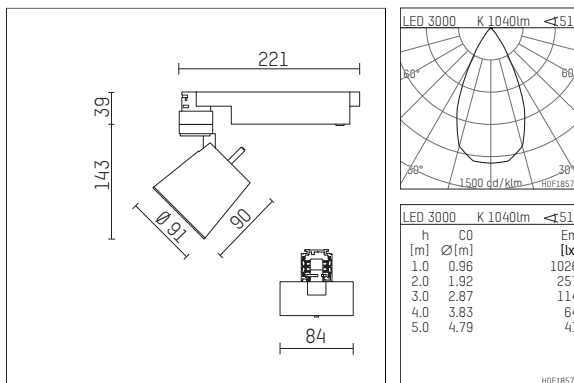

112285TW906D | silber

gin.o 2

Strahler

LED tunable white COB | 16 W 3000 K

- Strahler gin.o 2
- tunable white - Farbtemperatur einstellbar von 2700K - 6500K
- mit 3-Phasen-DALI-Adapter
- für Hoffmeister control.x Stromschienen
- Phasenwahl bei eingesetztem Adapter möglich
- passives Thermomanagement
- mit LED tunable white COB 1530 lm
- Farbtemperatur: 3000 K
- Farbwiedergabeindex: CRI >90
- L90 / B10 (50.000h)
- SDCM < 3
- Leuchtenlichtstrom: 1040 lm
- Systemleistung: 16 W
- Lichtausbeute: 65,0 lm/W
- rotationssymmetrische Lichtverteilung, flood
- Ausstrahlungswinkel: 50 °
- im Adapter integriertes LED-Betriebsgerät, elektronisch (DALI-2 DT8), 220-240 V, 0/50/60 Hz
- Amplitudendimmung
- Dimmbereich: 100-1 %
- Gehäuse aus Aluminium-Druckguss
- Adapter aus Thermoplast, glasfaserverstärkt
- Farb-, Schutz- und Konversionsfilter sind als Zubehör erhältlich
- *UNDEFINED TEXT*
- Länge: 221 mm, Breite: 84 mm, Höhe: 182 mm
- 360° drehbar, 90° schwenkbar
- Gewicht: 1,14 kg
- Schutzart: IP20
- Schutzklasse I
- 5 Jahre Hoffmeister Garantie
- Made in Germany
- maximale Umgebungstemperatur: 35 ° C
- Prüfzeichen: gefertigt nach DIN VDE 0711 / EN 60598, CE
- Farbe: silber
- 112285TW906D