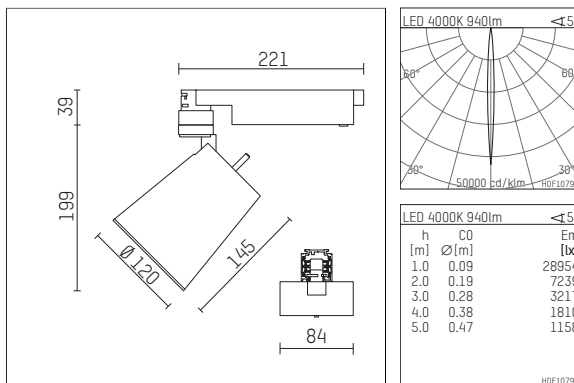

112 321 04 906 D | silber

gin.o 3

Strahler

LED | 15 W 4000 K

- Strahler gin.o 3
- mit 3-Phasen-DALI-Adapter
- für Hoffmeister control.x Stromschienen
- Phasenwahl bei eingesetztem Adapter möglich
- passives Thermomanagement
- mit LED 1100 lm
- Farbtemperatur: 4000 K
- Farbwiedergabeindex: CRI >80
- L90 / B10 (50.000h)
- SDCM < 3
- Leuchtenlichtstrom: 940 lm
- Systemleistung: 15 W
- Lichtausbeute: 62,7 lm/W
- rotationssymmetrische Lichtverteilung, narrow spot
- Ausstrahlungswinkel: 5 °
- im Adapter integriertes LED-Betriebsgerät, elektronisch (DALI)
- Amplitudendimmung
- Dimmbereich: 100-0,1 %
- Gehäuse aus Aluminium-Druckguss
- Adapter aus Thermoplast, glasfaserverstärkt
- Sicherheitsglas, klar
- Farb-, Schutz- und Konversionsfilter sind als Zubehör erhältlich
- *UNDEFINED TEXT*
- Länge: 221 mm, Breite: 84 mm, Höhe: 238 mm
- 360° drehbar, 90° schwenkbar
- Gewicht: 1,88 kg
- Schutzart: IP20
- Schutzklasse I
- 5 Jahre Hoffmeister Garantie
- Made in Germany
- maximale Umgebungstemperatur: 35 ° C
- Prüfzeichen: gefertigt nach DIN VDE 0711 / EN 60598, CE
- Farbe: silber
- 112 321 04 906 D

Ergänzungen für optionales Zubehör

Typ	Abmessungen in mm	Artikelnummer	Abb.-Nr.
soft.shape Linse für Strahler gin.o und lo.nely Größe 3	Ø: 100	105782	01
Skulpturenlinse für Strahler gin.o und lo.nely Größe 3	Ø: 100	105773	02
Prismatikglas für Strahler gin.o und lo.nely Größe 3	Ø: 100	105775	03
Wabenraster für Strahler gin.o und lo.nely Größe 3		105761721	04
soft.spot Linse für Strahler gin.o und lo.nely Größe 3	Ø: 100	105774	01