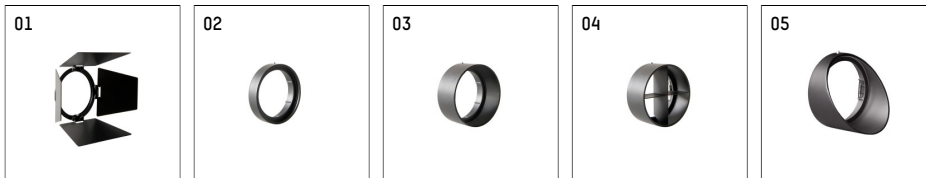

112 321 04 910 D | weiß

gin.o 3

Strahler

LED | 15 W 4000 K

- Strahler gin.o 3
- mit 3-Phasen-DALI-Adapter
- für Hoffmeister control.x Stromschienen
- Phasenwahl bei eingesetztem Adapter möglich
- passives Thermomanagement
- mit LED 1100 lm
- Farbtemperatur: 4000 K
- Farbwiedergabeindex: CRI >80
- L90 / B10 (50.000h)
- SDCM < 3
- Leuchtenlichtstrom: 940 lm
- Systemleistung: 15 W
- Lichtausbeute: 62,7 lm/W
- rotationssymmetrische Lichtverteilung, narrow spot
- Ausstrahlungswinkel: 5 °
- im Adapter integriertes LED-Betriebsgerät, elektronisch (DALI)
- Amplitudendimmung
- Dimmbereich: 100-0,1 %
- Gehäuse aus Aluminium-Druckguss
- Adapter aus Thermoplast, glasfaserverstärkt
- Sicherheitsglas, klar
- Farb-, Schutz- und Konversionsfilter sind als Zubehör erhältlich
- *UNDEFINED TEXT*
- Länge: 221 mm, Breite: 84 mm, Höhe: 238 mm
- 360° drehbar, 90° schwenkbar
- Gewicht: 1,88 kg
- Schutzart: IP20
- Schutzklasse I
- 5 Jahre Hoffmeister Garantie
- Made in Germany
- maximale Umgebungstemperatur: 35 ° C
- Prüfzeichen: gefertigt nach DIN VDE 0711 / EN 60598, CE
- Farbe: weiß (RAL9016)
- 112 321 04 910 D

- Übersicht des Zubehörs auf der/ den Folgeseite/ n

112 321 04 910 D
Zubehör

Optionales Zubehör

Typ	Abmessungen in mm	Artikelnummer	Abb.-Nr.
Blendklappen für Strahler gin.o und lo.nely Größe 3		105757	01
Aufnahmering geeignet zur Aufnahme von Zubehör für Strahler gin.o und lo.nely Größe 3		105760910	02
Vorsatzblende geeignet zur Aufnahme von Zubehör für Strahler gin.o und lo.nely Größe 3		105759910	03
Vorsatzblende mit Kreuzraster geeignet zur Aufnahme von Zubehör für Strahler gin.o und lo.nely Größe 3		105758910	04
Schute geeignet zur Aufnahme von Zubehör für Strahler gin.o und lo.nely Größe 3		105783910	05