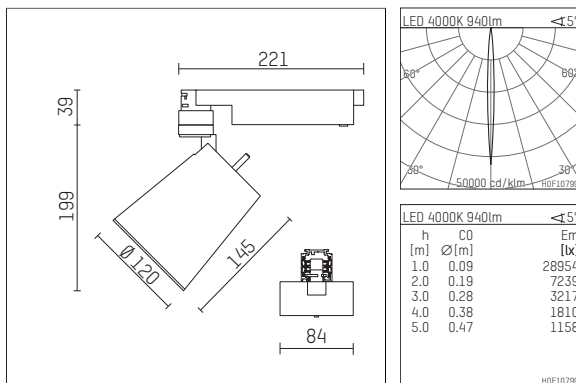

112 321 04 910 D | weiß

gin.o 3

Strahler

LED | 15 W 4000 K

- Strahler gin.o 3
- mit 3-Phasen-DALI-Adapter
- für Hoffmeister control.x Stromschienen
- Phasenwahl bei eingesetztem Adapter möglich
- passives Thermomanagement
- mit LED 1100 lm
- Farbtemperatur: 4000 K
- Farbwiedergabeindex: CRI >80
- L90 / B10 (50.000h)
- SDCM < 3
- Leuchtenlichtstrom: 940 lm
- Systemleistung: 15 W
- Lichtausbeute: 62,7 lm/W
- rotationssymmetrische Lichtverteilung, narrow spot
- Ausstrahlungswinkel: 5 °
- im Adapter integriertes LED-Betriebsgerät, elektronisch (DALI)
- Amplitudendimmung
- Dimmbereich: 100-0,1 %
- Gehäuse aus Aluminium-Druckguss
- Adapter aus Thermoplast, glasfaserverstärkt
- Sicherheitsglas, klar
- Farb-, Schutz- und Konversionsfilter sind als Zubehör erhältlich
- *UNDEFINED TEXT*
- Länge: 221 mm, Breite: 84 mm, Höhe: 238 mm
- 360° drehbar, 90° schwenkbar
- Gewicht: 1,88 kg
- Schutzart: IP20
- Schutzklasse I
- 5 Jahre Hoffmeister Garantie
- Made in Germany
- maximale Umgebungstemperatur: 35 ° C
- Prüfzeichen: gefertigt nach DIN VDE 0711 / EN 60598, CE
- Farbe: weiß (RAL9016)
- 112 321 04 910 D

Ergänzungen für optionales Zubehör

Typ	Abmessungen in mm	Artikelnummer	Abb.-Nr.
soft.shape Linse für Strahler gin.o und lo.nely Größe 3	Ø: 100	105782	01
Skulpturenlinse für Strahler gin.o und lo.nely Größe 3	Ø: 100	105773	02
Prismatikglas für Strahler gin.o und lo.nely Größe 3	Ø: 100	105775	03
Wabenraster für Strahler gin.o und lo.nely Größe 3		105761721	04
soft.spot Linse für Strahler gin.o und lo.nely Größe 3	Ø: 100	105774	01