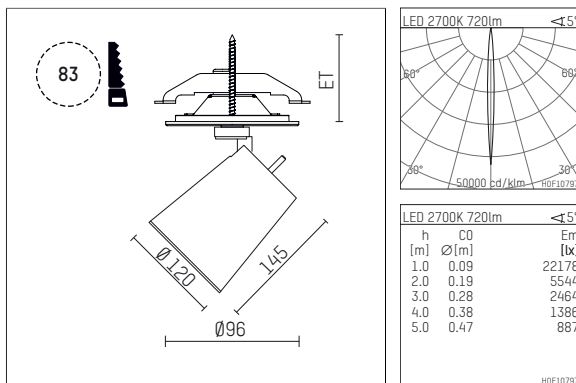

## 11232112 906-PA | silber

gin.o 3

Strahler

LED | 15 W 2700 K

- Strahler gin.o 3
- mit Einbau-Punktauslass
- für Einbau in Decke oder Wand
- passives Thermomanagement
- mit LED 840 lm
- Farbtemperatur: 2700 K
- Farbwiedergabeindex: CRI >90
- L90 / B10 (50.000h)
- SDCM < 3
- Leuchtenlichtstrom: 720 lm
- Systemleistung: 15 W
- Lichtausbeute: 48,0 lm/W
- rotationssymmetrische Lichtverteilung, narrow spot
- Ausstrahlungswinkel:  $5^\circ$
- mit externem LED-Betriebsgerät, elektronisch, 220-240 V, 0/50/60 Hz
- Amplitudendimmung
- Dimmbereich: 100-0,1 %
- Netzanschluss: Anschlussleitung mit Steckverbindung 2x5x2,5 mm<sup>2</sup>, Länge: 360 mm
- zur Durchverdrahtung geeignet
- Gehäuse aus Aluminium-Druckguss
- Sicherheitsglas, klar
- Deckenplatte aus Aluminium-Druckguss
- Farb-, Schutz- und Konversionsfilter sind als Zubehör erhältlich
- \*UNDEFINED TEXT\*
- Durchmesser: 96 mm, Einbaudurchmesser: 83 mm
- Einbautiefe: 103 mm, Deckenstärke: 1-45 mm
- 360° drehbar, 90° schwenkbar
- Gewicht: 2,05 kg
- Schutzart: IP20
- Schutzklasse I
- 5 Jahre Hoffmeister Garantie
- Made in Germany
- maximale Umgebungstemperatur: 35 ° C
- Prüfzeichen: gefertigt nach DIN VDE 0711 / EN 60598, CE
- Farbe: silber
- 11232112 906-PA

## Ergänzungen für optionales Zubehör

Typ	Abmessungen in mm	Artikelnummer	Abb.-Nr.
soft.shape Linse für Strahler gin.o und lo.nely Größe 3	Ø: 100	105782	01
Skulpturenlinse für Strahler gin.o und lo.nely Größe 3	Ø: 100	105773	02
Prismatikglas für Strahler gin.o und lo.nely Größe 3	Ø: 100	105775	03
Wabenraster für Strahler gin.o und lo.nely Größe 3		105761721	04
soft.spot Linse für Strahler gin.o und lo.nely Größe 3	Ø: 100	105774	01