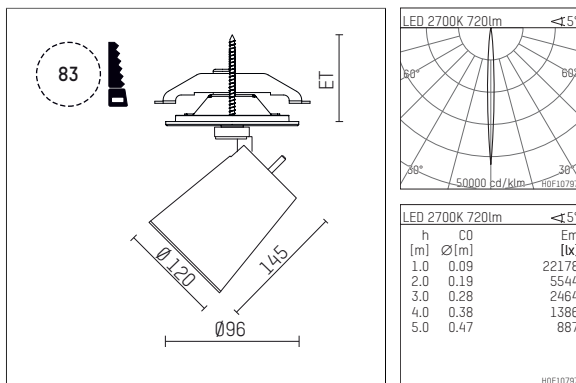

11232112 910-PA | weiß

gin.o 3
Strahler
LED | 15 W 2700 K

- Strahler gin.o 3
- mit Einbau-Punktauslass
- für Einbau in Decke oder Wand
- passives Thermomanagement
- mit LED 840 lm
- Farbtemperatur: 2700 K
- Farbwiedergabeindex: CRI >90
- L90 / B10 (50.000h)
- SDCM < 3
- Leuchtenlichtstrom: 720 lm
- Systemleistung: 15 W
- Lichtausbeute: 48,0 lm/W
- rotationssymmetrische Lichtverteilung, narrow spot
- Ausstrahlungswinkel: 5 °
- mit externem LED-Betriebsgerät, elektronisch, 220-240 V, 0/50/60 Hz
- Amplitudendimmung
- Dimmbereich: 100-0,1 %
- Netzanschluss: Anschlussleitung mit Steckverbindung 2x5x2,5 mm², Länge: 360 mm
- zur Durchverdrahtung geeignet
- Gehäuse aus Aluminium-Druckguss
- Sicherheitsglas, klar
- Deckenplatte aus Aluminium-Druckguss
- Farb-, Schutz- und Konversionsfilter sind als Zubehör erhältlich
- *UNDEFINED TEXT*
- Durchmesser: 96 mm, Einbaudurchmesser: 83 mm
- Einbautiefe: 103 mm, Deckenstärke: 1-45 mm
- 360° drehbar, 90° schwenkbar
- Gewicht: 2,05 kg
- Schutzart: IP20
- Schutzklasse I
- 5 Jahre Hoffmeister Garantie
- Made in Germany
- maximale Umgebungstemperatur: 35 ° C
- Prüfzeichen: gefertigt nach DIN VDE 0711 / EN 60598, CE
- Farbe: weiß (RAL9016)
- 11232112 910-PA

Ergänzungen für optionales Zubehör

Typ	Abmessungen in mm	Artikelnummer	Abb.-Nr.
soft.shape Linse für Strahler gin.o und lo.nely Größe 3	Ø: 100	105782	01
Skulpturenlinse für Strahler gin.o und lo.nely Größe 3	Ø: 100	105773	02
Prismatikglas für Strahler gin.o und lo.nely Größe 3	Ø: 100	105775	03
Wabenraster für Strahler gin.o und lo.nely Größe 3		105761721	04
soft.spot Linse für Strahler gin.o und lo.nely Größe 3	Ø: 100	105774	01