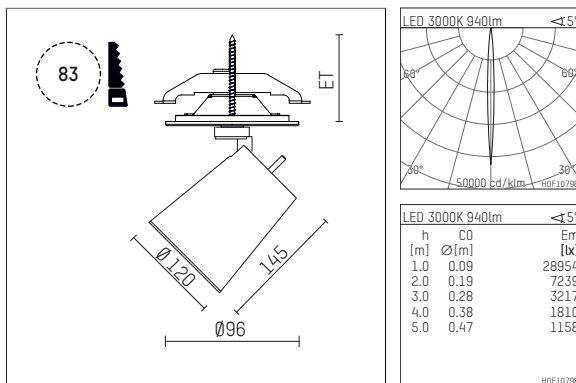

11232113 721-PA | schwarz

gin.o 3
Strahler
LED | 15 W 3000 K

- Strahler gin.o 3
- mit Einbau-Punktauslass
- für Einbau in Decke oder Wand
- passives Thermomanagement
- mit LED 1100 lm
- Farbtemperatur: 3000 K
- Farbwiedergabeindex: CRI >90
- L90 / B10 (50.000h)
- SDCM < 2
- Leuchtenlichtstrom: 940 lm
- Systemleistung: 15 W
- Lichtausbeute: 62,7 lm/W
- rotationssymmetrische Lichtverteilung, narrow spot
- Ausstrahlungswinkel: 5 °
- mit externem LED-Betriebsgerät, elektronisch, 220-240 V, 0/50/60 Hz
- Amplitudendimmung
- Dimmbereich: 100-0,1 %
- Netzanschluss: Anschlussleitung mit Steckverbindung 2x5x2,5 mm², Länge: 360 mm
- zur Durchverdrahtung geeignet
- Gehäuse aus Aluminium-Druckguss
- Sicherheitsglas, klar
- Deckenplatte aus Aluminium-Druckguss
- Farb-, Schutz- und Konversionsfilter sind als Zubehör erhältlich
- *UNDEFINED TEXT*
- Durchmesser: 96 mm, Einbaudurchmesser: 83 mm
- Einbautiefe: 103 mm, Deckenstärke: 1-45 mm
- 360° drehbar, 90° schwenkbar
- Gewicht: 2,05 kg
- Schutzart: IP20
- Schutzklasse I
- 5 Jahre Hoffmeister Garantie
- Made in Germany
- maximale Umgebungstemperatur: 35 ° C
- Prüfzeichen: gefertigt nach DIN VDE 0711 / EN 60598, CE
- Farbe: schwarz
- 11232113 721-PA

Ergänzungen für optionales Zubehör

Typ	Abmessungen in mm	Artikelnummer	Abb.-Nr.
soft.shape Linse für Strahler gin.o und lo.nely Größe 3	Ø: 100	105782	01
Skulpturenlinse für Strahler gin.o und lo.nely Größe 3	Ø: 100	105773	02
Prismatikglas für Strahler gin.o und lo.nely Größe 3	Ø: 100	105775	03
Wabenraster für Strahler gin.o und lo.nely Größe 3		105761721	04
soft.spot Linse für Strahler gin.o und lo.nely Größe 3	Ø: 100	105774	01