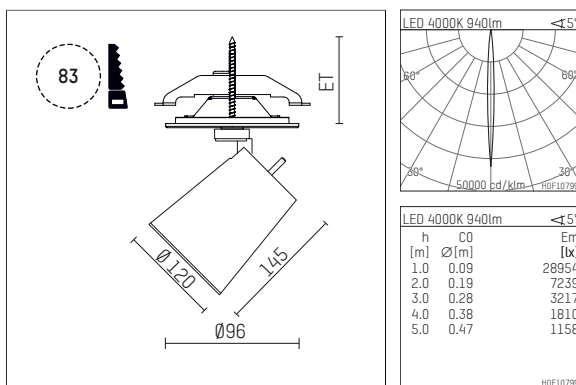

11232114 906-PA | silber

gin.o 3

Strahler

LED | 15 W 4000 K

- Strahler gin.o 3
- mit Einbau-Punktauslass
- für Einbau in Decke oder Wand
- passives Thermomanagement
- mit LED 1100 lm
- Farbtemperatur: 4000 K
- Farbwiedergabeindex: CRI >80
- L90 / B10 (50.000h)
- SDCM < 3
- Leuchtenlichtstrom: 940 lm
- Systemleistung: 15 W
- Lichtausbeute: 62,7 lm/W
- rotationssymmetrische Lichtverteilung, narrow spot
- Ausstrahlungswinkel: 5 °
- mit externem LED-Betriebsgerät, elektronisch, 220-240 V, 0/50/60 Hz
- Amplitudendimmung
- Dimmbereich: 100-0,1 %
- Netzanschluss: Anschlussleitung mit Steckverbindung 2x5x2,5 mm², Länge: 360 mm
- zur Durchverdrahtung geeignet
- Gehäuse aus Aluminium-Druckguss
- Sicherheitsglas, klar
- Deckenplatte aus Aluminium-Druckguss
- Farb-, Schutz- und Konversionsfilter sind als Zubehör erhältlich
- *UNDEFINED TEXT*
- Durchmesser: 96 mm, Einbaudurchmesser: 83 mm
- Einbautiefe: 103 mm, Deckenstärke: 1-45 mm
- 360° drehbar, 90° schwenkbar
- Gewicht: 2,05 kg
- Schutzart: IP20
- Schutzklasse I
- 5 Jahre Hoffmeister Garantie
- Made in Germany
- maximale Umgebungstemperatur: 35 ° C
- Prüfzeichen: gefertigt nach DIN VDE 0711 / EN 60598, CE
- Farbe: silber
- 11232114 906-PA

Ergänzungen für optionales Zubehör

Typ	Abmessungen in mm	Artikelnummer	Abb.-Nr.
soft.shape Linse für Strahler gin.o und lo.nely Größe 3	Ø: 100	105782	01
Skulpturenlinse für Strahler gin.o und lo.nely Größe 3	Ø: 100	105773	02
Prismatikglas für Strahler gin.o und lo.nely Größe 3	Ø: 100	105775	03
Wabenraster für Strahler gin.o und lo.nely Größe 3		105761721	04
soft.spot Linse für Strahler gin.o und lo.nely Größe 3	Ø: 100	105774	01