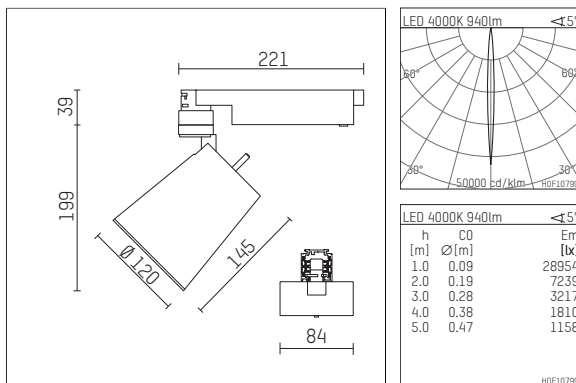

112 321 14 910 | weiß

gin.o 3

Strahler

LED | 15 W 4000 K

- Strahler gin.o 3
- mit 3-Phasen-Universaladapter
- für Hoffmeister control.x Stromschienen
- Phasenwahl bei eingesetztem Adapter möglich
- passives Thermomanagement
- mit LED 1100 lm
- Farbtemperatur: 4000 K
- Farbwiedergabeindex: CRI >80
- L90 / B10 (50.000h)
- SDCM < 3
- Leuchtenlichtstrom: 940 lm
- Systemleistung: 15 W
- Lichtausbeute: 62,7 lm/W
- rotationssymmetrische Lichtverteilung, narrow spot
- Ausstrahlungswinkel: 5 °
- im Adapter integriertes LED-Betriebsgerät, elektronisch (POTI)
- Amplitudendimmung
- Drehpotentiometer im Adapter integriert
- Dimmbereich: 100-0,1 %
- Gehäuse aus Aluminium-Druckguss
- Adapter aus Thermoplast, glasfaserverstärkt
- Sicherheitsglas, klar
- Farb-, Schutz- und Konversionsfilter sind als Zubehör erhältlich
- *UNDEFINED TEXT*
- Länge: 221 mm, Breite: 84 mm, Höhe: 238 mm
- 360° drehbar, 90° schwenkbar
- Gewicht: 1,88 kg
- Schutzart: IP20
- Schutzklasse I
- 5 Jahre Hoffmeister Garantie
- Made in Germany
- maximale Umgebungstemperatur: 35 ° C
- Prüfzeichen: gefertigt nach DIN VDE 0711 / EN 60598, CE
- Farbe: weiß (RAL9016)
- 112 321 14 910

Ergänzungen für optionales Zubehör

Typ	Abmessungen in mm	Artikelnummer	Abb.-Nr.
soft.shape Linse für Strahler gin.o und lo.nely Größe 3	Ø: 100	105782	01
Skulpturenlinse für Strahler gin.o und lo.nely Größe 3	Ø: 100	105773	02
Prismatikglas für Strahler gin.o und lo.nely Größe 3	Ø: 100	105775	03
Wabenraster für Strahler gin.o und lo.nely Größe 3		105761721	04
soft.spot Linse für Strahler gin.o und lo.nely Größe 3	Ø: 100	105774	01