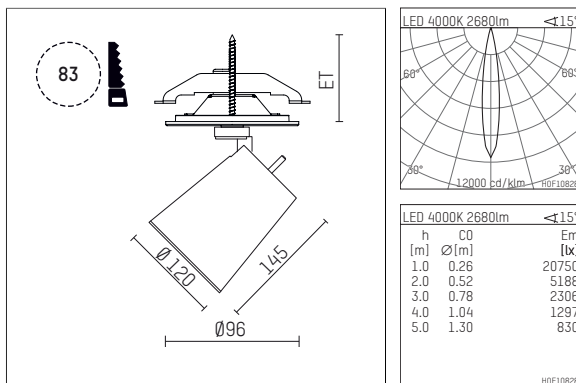

11233214 906-PA | silber

gin.o 3

Strahler

LED | 28 W 4000 K

- Strahler gin.o 3
- mit Einbau-Punktauslass
- für Einbau in Decke oder Wand
- passives Thermomanagement
- mit LED 3150 lm
- Farbtemperatur: 4000 K
- Farbwiedergabeindex: CRI >80
- L90 / B10 (50.000h)
- SDCM < 2
- Leuchtenlichtstrom: 2680 lm
- Systemleistung: 28 W
- Lichtausbeute: 95,7 lm/W
- rotationssymmetrische Lichtverteilung, spot
- Ausstrahlungswinkel: 15 °
- mit externem LED-Betriebsgerät, elektronisch, 220-240 V, 0/50/60 Hz
- Amplitudendimmung
- Dimmbereich: 100-1 %
- Netzanschluss: Anschlussleitung mit Steckverbindung 2x5x2,5 mm², Länge: 360 mm
- zur Durchverdrahtung geeignet
- Gehäuse aus Aluminium-Druckguss
- Sicherheitsglas, klar
- Deckenplatte aus Aluminium-Druckguss
- Farb-, Schutz- und Konversionsfilter sind als Zubehör erhältlich
- *UNDEFINED TEXT*
- Durchmesser: 96 mm, Einbaudurchmesser: 83 mm
- Einbautiefe: 103 mm, Deckenstärke: 1-45 mm
- 360° drehbar, 90° schwenkbar
- Gewicht: 2,33 kg
- Schutzart: IP20
- Schutzklasse I
- 5 Jahre Hoffmeister Garantie
- Made in Germany
- maximale Umgebungstemperatur: 35 ° C
- Prüfzeichen: gefertigt nach DIN VDE 0711 / EN 60598, CE
- Farbe: silber
- 11233214 906-PA

Ergänzungen für optionales Zubehör

Typ	Abmessungen in mm	Artikelnummer	Abb.-Nr.
soft.shape Linse für Strahler gin.o und lo.nely Größe 3	Ø: 100	105782	01
Skulpturenlinse für Strahler gin.o und lo.nely Größe 3	Ø: 100	105773	02
Prismatikglas für Strahler gin.o und lo.nely Größe 3	Ø: 100	105775	03
Wabenraster für Strahler gin.o und lo.nely Größe 3		105761721	04
soft.spot Linse für Strahler gin.o und lo.nely Größe 3	Ø: 100	105774	01