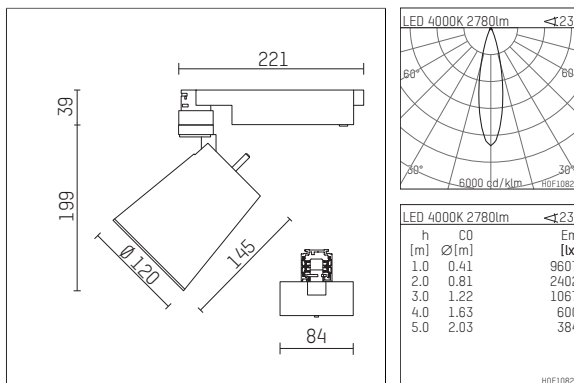

112 333 04 906 D | silber

gin.o 3

Strahler

LED | 28 W 4000 K

- Strahler gin.o 3
- mit 3-Phasen-DALI-Adapter
- für Hoffmeister control.x Stromschienen
- Phasenwahl bei eingesetztem Adapter möglich
- passives Thermomanagement
- mit LED 3150 lm
- Farbtemperatur: 4000 K
- Farbwiedergabeindex: CRI >80
- L90 / B10 (50.000h)
- SDCM < 2
- Leuchtenlichtstrom: 2780 lm
- Systemleistung: 28 W
- Lichtausbeute: 99,3 lm/W
- rotationssymmetrische Lichtverteilung, medium
- Ausstrahlungswinkel: 25 °
- im Adapter integriertes LED-Betriebsgerät, elektronisch (DALI)
- Amplitudendimmung
- Dimmbereich: 100-1 %
- Gehäuse aus Aluminium-Druckguss
- Adapter aus Thermoplast, glasfaserverstärkt
- Sicherheitsglas, klar
- Farb-, Schutz- und Konversionsfilter sind als Zubehör erhältlich
- \*UNDEFINED TEXT\*
- Länge: 221 mm, Breite: 84 mm, Höhe: 238 mm
- 360° drehbar, 90° schwenkbar
- Gewicht: 2,16 kg
- Schutzart: IP20
- Schutzklasse I
- 5 Jahre Hoffmeister Garantie
- Made in Germany
- maximale Umgebungstemperatur: 35 ° C
- Prüfzeichen: gefertigt nach DIN VDE 0711 / EN 60598, CE
- Farbe: silber
- 112 333 04 906 D

## Ergänzungen für optionales Zubehör

Typ	Abmessungen in mm	Artikelnummer	Abb.-Nr.
soft.shape Linse für Strahler gin.o und lo.nely Größe 3	Ø: 100	105782	01
Skulpturenlinse für Strahler gin.o und lo.nely Größe 3	Ø: 100	105773	02
Prismatikglas für Strahler gin.o und lo.nely Größe 3	Ø: 100	105775	03
Wabenraster für Strahler gin.o und lo.nely Größe 3		105761721	04
soft.spot Linse für Strahler gin.o und lo.nely Größe 3	Ø: 100	105774	01