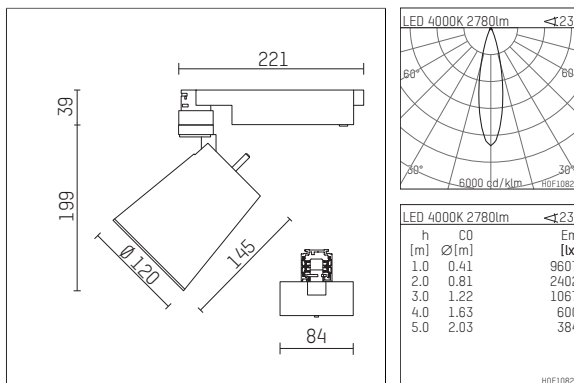

112 333 04 910 D | weiß

gin.o 3

Strahler

LED | 28 W 4000 K

- Strahler gin.o 3
- mit 3-Phasen-DALI-Adapter
- für Hoffmeister control.x Stromschienen
- Phasenwahl bei eingesetztem Adapter möglich
- passives Thermomanagement
- mit LED 3150 lm
- Farbtemperatur: 4000 K
- Farbwiedergabeindex: CRI >80
- L90 / B10 (50.000h)
- SDCM < 2
- Leuchtenlichtstrom: 2780 lm
- Systemleistung: 28 W
- Lichtausbeute: 99,3 lm/W
- rotationssymmetrische Lichtverteilung, medium
- Ausstrahlungswinkel: 25 °
- im Adapter integriertes LED-Betriebsgerät, elektronisch (DALI)
- Amplitudendimmung
- Dimmbereich: 100-1 %
- Gehäuse aus Aluminium-Druckguss
- Adapter aus Thermoplast, glasfaserverstärkt
- Sicherheitsglas, klar
- Farb-, Schutz- und Konversionsfilter sind als Zubehör erhältlich
- *UNDEFINED TEXT*
- Länge: 221 mm, Breite: 84 mm, Höhe: 238 mm
- 360° drehbar, 90° schwenkbar
- Gewicht: 2,16 kg
- Schutzart: IP20
- Schutzklasse I
- 5 Jahre Hoffmeister Garantie
- Made in Germany
- maximale Umgebungstemperatur: 35 ° C
- Prüfzeichen: gefertigt nach DIN VDE 0711 / EN 60598, CE
- Farbe: weiß (RAL9016)
- 112 333 04 910 D

Ergänzungen für optionales Zubehör

Typ	Abmessungen in mm	Artikelnummer	Abb.-Nr.
soft.shape Linse für Strahler gin.o und lo.nely Größe 3	Ø: 100	105782	01
Skulpturenlinse für Strahler gin.o und lo.nely Größe 3	Ø: 100	105773	02
Prismatikglas für Strahler gin.o und lo.nely Größe 3	Ø: 100	105775	03
Wabenraster für Strahler gin.o und lo.nely Größe 3		105761721	04
soft.spot Linse für Strahler gin.o und lo.nely Größe 3	Ø: 100	105774	01