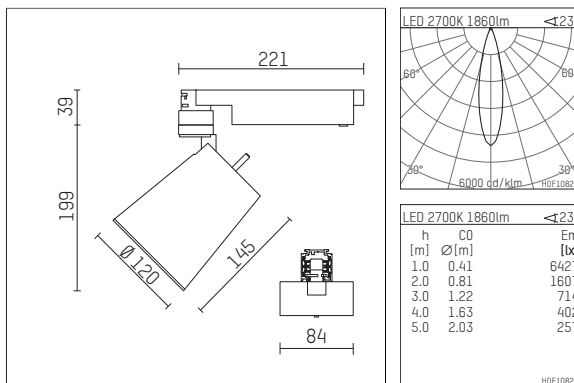

112 333 12 721 | schwarz

gin.o 3

Strahler

LED | 28 W 2700 K

- Strahler gin.o 3
- mit 3-Phasen-Universaladapter
- für Hoffmeister control.x Stromschienen
- Phasenwahl bei eingesetztem Adapter möglich
- passives Thermomanagement
- mit LED 2100 lm
- Farbtemperatur: 2700 K
- Farbwiedergabeindex: CRI >90
- L90 / B10 (50.000h)
- SDCM < 2
- Leuchtenlichtstrom: 1860 lm
- Systemleistung: 28 W
- Lichtausbeute: 66,4 lm/W
- rotationssymmetrische Lichtverteilung, medium
- Ausstrahlungswinkel: 25 °
- im Adapter integriertes LED-Betriebsgerät, elektronisch (POTI)
- Amplitudendimmung
- Drehpotentiometer im Adapter integriert
- Dimmbereich: 100-1 %
- Gehäuse aus Aluminium-Druckguss
- Adapter aus Thermoplast, glasfaserverstärkt
- Sicherheitsglas, klar
- Farb-, Schutz- und Konversionsfilter sind als Zubehör erhältlich
- *UNDEFINED TEXT*
- Länge: 221 mm, Breite: 84 mm, Höhe: 238 mm
- 360° drehbar, 90° schwenkbar
- Gewicht: 2,16 kg
- Schutzart: IP20
- Schutzklasse I
- 5 Jahre Hoffmeister Garantie
- Made in Germany
- maximale Umgebungstemperatur: 35 ° C
- Prüfzeichen: gefertigt nach DIN VDE 0711 / EN 60598, CE
- Farbe: schwarz
- 112 333 12 721

Ergänzungen für optionales Zubehör

Typ	Abmessungen in mm	Artikelnummer	Abb.-Nr.
soft.shape Linse für Strahler gin.o und lo.nely Größe 3	Ø: 100	105782	01
Skulpturenlinse für Strahler gin.o und lo.nely Größe 3	Ø: 100	105773	02
Prismatikglas für Strahler gin.o und lo.nely Größe 3	Ø: 100	105775	03
Wabenraster für Strahler gin.o und lo.nely Größe 3		105761721	04
soft.spot Linse für Strahler gin.o und lo.nely Größe 3	Ø: 100	105774	01