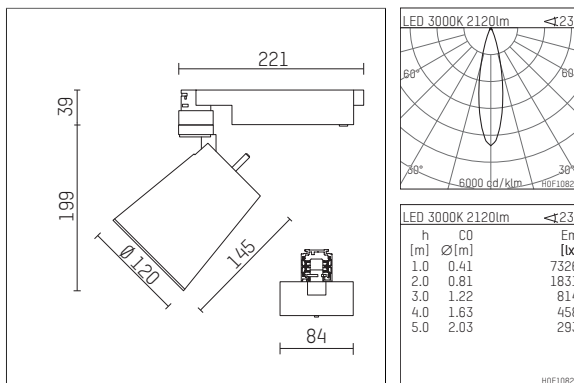

112 333 13 721 | schwarz

gin.o 3

Strahler

LED | 28 W 3000 K

- Strahler gin.o 3
- mit 3-Phasen-Universaladapter
- für Hoffmeister control.x Stromschienen
- Phasenwahl bei eingesetztem Adapter möglich
- passives Thermomanagement
- mit LED 2400 lm
- Farbtemperatur: 3000 K
- Farbwiedergabeindex: CRI >90
- L90 / B10 (50.000h)
- SDCM < 2
- Leuchtenlichtstrom: 2120 lm
- Systemleistung: 28 W
- Lichtausbeute: 75,7 lm/W
- rotationssymmetrische Lichtverteilung, medium
- Ausstrahlungswinkel: 25 °
- im Adapter integriertes LED-Betriebsgerät, elektronisch (POTI)
- Amplitudendimmung
- Drehpotentiometer im Adapter integriert
- Dimmbereich: 100-1 %
- Gehäuse aus Aluminium-Druckguss
- Adapter aus Thermoplast, glasfaserverstärkt
- Sicherheitsglas, klar
- Farb-, Schutz- und Konversionsfilter sind als Zubehör erhältlich
- *UNDEFINED TEXT*
- Länge: 221 mm, Breite: 84 mm, Höhe: 238 mm
- 360° drehbar, 90° schwenkbar
- Gewicht: 2,16 kg
- Schutzart: IP20
- Schutzklasse I
- 5 Jahre Hoffmeister Garantie
- Made in Germany
- maximale Umgebungstemperatur: 35 ° C
- Prüfzeichen: gefertigt nach DIN VDE 0711 / EN 60598, CE
- Farbe: schwarz
- 112 333 13 721

Ergänzungen für optionales Zubehör

Typ	Abmessungen in mm	Artikelnummer	Abb.-Nr.
soft.shape Linse für Strahler gin.o und lo.nely Größe 3	Ø: 100	105782	01
Skulpturenlinse für Strahler gin.o und lo.nely Größe 3	Ø: 100	105773	02
Prismatikglas für Strahler gin.o und lo.nely Größe 3	Ø: 100	105775	03
Wabenraster für Strahler gin.o und lo.nely Größe 3		105761721	04
soft.spot Linse für Strahler gin.o und lo.nely Größe 3	Ø: 100	105774	01