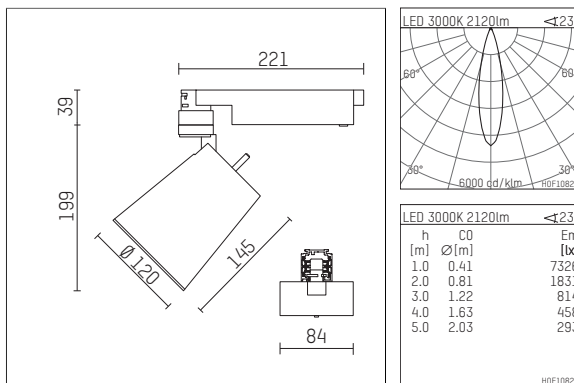

**112 333 13 910 | weiß**

gin.o 3

Strahler

LED | 28 W 3000 K

- Strahler gin.o 3
- mit 3-Phasen-Universaladapter
- für Hoffmeister control.x Stromschienen
- Phasenwahl bei eingesetztem Adapter möglich
- passives Thermomanagement
- mit LED 2400 lm
- Farbtemperatur: 3000 K
- Farbwiedergabeindex: CRI >90
- L90 / B10 (50.000h)
- SDCM < 2
- Leuchtenlichtstrom: 2120 lm
- Systemleistung: 28 W
- Lichtausbeute: 75,7 lm/W
- rotationssymmetrische Lichtverteilung, medium
- Ausstrahlungswinkel: 25 °
- im Adapter integriertes LED-Betriebsgerät, elektronisch (POTI)
- Amplitudendimmung
- Drehpotentiometer im Adapter integriert
- Dimmbereich: 100-1 %
- Gehäuse aus Aluminium-Druckguss
- Adapter aus Thermoplast, glasfaserverstärkt
- Sicherheitsglas, klar
- Farb-, Schutz- und Konversionsfilter sind als Zubehör erhältlich
- \*UNDEFINED TEXT\*
- Länge: 221 mm, Breite: 84 mm, Höhe: 238 mm
- 360° drehbar, 90° schwenkbar
- Gewicht: 2,16 kg
- Schutzart: IP20
- Schutzklasse I
- 5 Jahre Hoffmeister Garantie
- Made in Germany
- maximale Umgebungstemperatur: 35 ° C
- Prüfzeichen: gefertigt nach DIN VDE 0711 / EN 60598, CE
- Farbe: weiß (RAL9016)
- 112 333 13 910

## Ergänzungen für optionales Zubehör

Typ	Abmessungen in mm	Artikelnummer	Abb.-Nr.
soft.shape Linse für Strahler gin.o und lo.nely Größe 3	Ø: 100	105782	01
Skulpturenlinse für Strahler gin.o und lo.nely Größe 3	Ø: 100	105773	02
Prismatikglas für Strahler gin.o und lo.nely Größe 3	Ø: 100	105775	03
Wabenraster für Strahler gin.o und lo.nely Größe 3		105761721	04
soft.spot Linse für Strahler gin.o und lo.nely Größe 3	Ø: 100	105774	01