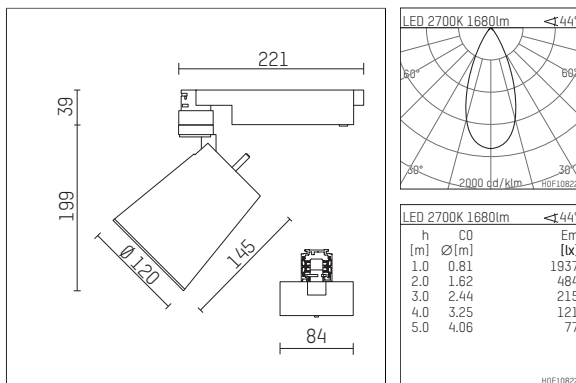

112 334 02 906 D | silber

gin.o 3

Strahler

LED | 28 W 2700 K

- Strahler gin.o 3
- mit 3-Phasen-DALI-Adapter
- für Hoffmeister control.x Stromschienen
- Phasenwahl bei eingesetztem Adapter möglich
- passives Thermomanagement
- mit LED 2100 lm
- Farbtemperatur: 2700 K
- Farbwiedergabeindex: CRI >90
- L90 / B10 (50.000h)
- SDCM < 2
- Leuchtenlichtstrom: 1680 lm
- Systemleistung: 28 W
- Lichtausbeute: 60,0 lm/W
- rotationssymmetrische Lichtverteilung, flood
- Ausstrahlungswinkel: 45 °
- im Adapter integriertes LED-Betriebsgerät, elektronisch (DALI)
- Amplitudendimmung
- Dimmbereich: 100-1 %
- Gehäuse aus Aluminium-Druckguss
- Adapter aus Thermoplast, glasfaserverstärkt
- Microprismenfilter mit sehr hohem Lichttransmissionsgrad
- Farb-, Schutz- und Konversionsfilter sind als Zubehör erhältlich
- *UNDEFINED TEXT*
- Länge: 221 mm, Breite: 84 mm, Höhe: 238 mm
- 360° drehbar, 90° schwenkbar
- Gewicht: 2,16 kg
- Schutzart: IP20
- Schutzklasse I
- 5 Jahre Hoffmeister Garantie
- Made in Germany
- maximale Umgebungstemperatur: 35 ° C
- Prüfzeichen: gefertigt nach DIN VDE 0711 / EN 60598, CE
- Farbe: silber
- 112 334 02 906 D

Ergänzungen für optionales Zubehör

Typ	Abmessungen in mm	Artikelnummer	Abb.-Nr.
soft.shape Linse für Strahler gin.o und lo.nely Größe 3	Ø: 100	105782	01
Skulpturenlinse für Strahler gin.o und lo.nely Größe 3	Ø: 100	105773	02
Prismatikglas für Strahler gin.o und lo.nely Größe 3	Ø: 100	105775	03
Wabenraster für Strahler gin.o und lo.nely Größe 3		105761721	04
soft.spot Linse für Strahler gin.o und lo.nely Größe 3	Ø: 100	105774	01