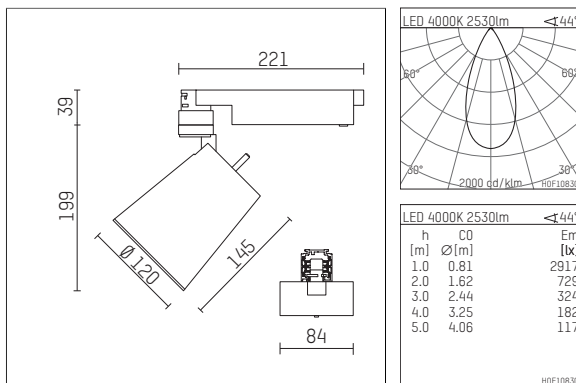

112 334 04 906 D | silber

gin.o 3

Strahler

LED | 28 W 4000 K

- Strahler gin.o 3
- mit 3-Phasen-DALI-Adapter
- für Hoffmeister control.x Stromschienen
- Phasenwahl bei eingesetztem Adapter möglich
- passives Thermomanagement
- mit LED 3150 lm
- Farbtemperatur: 4000 K
- Farbwiedergabeindex: CRI >80
- L90 / B10 (50.000h)
- SDCM < 2
- Leuchtenlichtstrom: 2530 lm
- Systemleistung: 28 W
- Lichtausbeute: 90,4 lm/W
- rotationssymmetrische Lichtverteilung, flood
- Ausstrahlungswinkel: 45 °
- im Adapter integriertes LED-Betriebsgerät, elektronisch (DALI)
- Amplitudendimmung
- Dimmbereich: 100-1 %
- Gehäuse aus Aluminium-Druckguss
- Adapter aus Thermoplast, glasfaserverstärkt
- Microprismenfilter mit sehr hohem Lichttransmissionsgrad
- Farb-, Schutz- und Konversionsfilter sind als Zubehör erhältlich
- *UNDEFINED TEXT*
- Länge: 221 mm, Breite: 84 mm, Höhe: 238 mm
- 360° drehbar, 90° schwenkbar
- Gewicht: 2,16 kg
- Schutzart: IP20
- Schutzklasse I
- 5 Jahre Hoffmeister Garantie
- Made in Germany
- maximale Umgebungstemperatur: 35 ° C
- Prüfzeichen: gefertigt nach DIN VDE 0711 / EN 60598, CE
- Farbe: silber
- 112 334 04 906 D

Ergänzungen für optionales Zubehör

Typ	Abmessungen in mm	Artikelnummer	Abb.-Nr.
soft.shape Linse für Strahler gin.o und lo.nely Größe 3	Ø: 100	105782	01
Skulpturenlinse für Strahler gin.o und lo.nely Größe 3	Ø: 100	105773	02
Prismatikglas für Strahler gin.o und lo.nely Größe 3	Ø: 100	105775	03
Wabenraster für Strahler gin.o und lo.nely Größe 3		105761721	04
soft.spot Linse für Strahler gin.o und lo.nely Größe 3	Ø: 100	105774	01