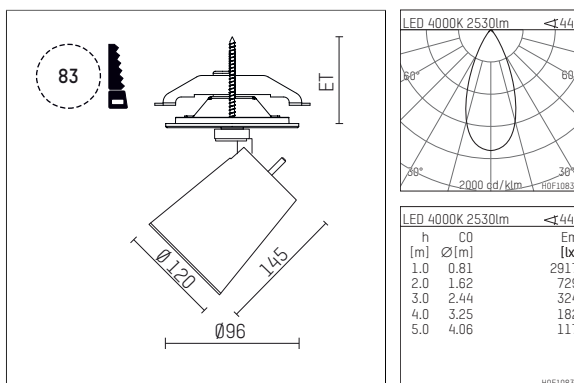

## 11233414 910-PA | weiß

gin.o 3

Strahler

LED | 28 W 4000 K

- Strahler gin.o 3
- mit Einbau-Punktauslass
- für Einbau in Decke oder Wand
- passives Thermomanagement
- mit LED 3150 lm
- Farbtemperatur: 4000 K
- Farbwiedergabeindex: CRI >80
- L90 / B10 (50.000h)
- SDCM < 2
- Leuchtenlichtstrom: 2530 lm
- Systemleistung: 28 W
- Lichtausbeute: 90,4 lm/W
- rotationssymmetrische Lichtverteilung, flood
- Ausstrahlungswinkel: 45 °
- mit externem LED-Betriebsgerät, elektronisch, 220-240 V, 0/50/60 Hz
- Amplitudendimmung
- Dimmbereich: 100-1 %
- Netzanschluss: Anschlussleitung mit Steckverbindung 2x5x2,5 mm², Länge: 360 mm
- zur Durchverdrahtung geeignet
- Gehäuse aus Aluminium-Druckguss
- Microprismenfilter mit sehr hohem Lichttransmissionsgrad
- Deckenplatte aus Aluminium-Druckguss
- Farb-, Schutz- und Konversionsfilter sind als Zubehör erhältlich
- \*UNDEFINED TEXT\*
- Durchmesser: 96 mm, Einbaudurchmesser: 83 mm
- Einbautiefe: 103 mm, Deckenstärke: 1-45 mm
- 360° drehbar, 90° schwenkbar
- Gewicht: 2,33 kg
- Schutzart: IP20
- Schutzklasse I
- 5 Jahre Hoffmeister Garantie
- Made in Germany
- maximale Umgebungstemperatur: 35 ° C
- Prüfzeichen: gefertigt nach DIN VDE 0711 / EN 60598, CE
- Farbe: weiß (RAL9016)
- 11233414 910-PA

## Ergänzungen für optionales Zubehör

Typ	Abmessungen in mm	Artikelnummer	Abb.-Nr.
soft.shape Linse für Strahler gin.o und lo.nely Größe 3	Ø: 100	105782	01
Skulpturenlinse für Strahler gin.o und lo.nely Größe 3	Ø: 100	105773	02
Prismatikglas für Strahler gin.o und lo.nely Größe 3	Ø: 100	105775	03
Wabenraster für Strahler gin.o und lo.nely Größe 3		105761721	04
soft.spot Linse für Strahler gin.o und lo.nely Größe 3	Ø: 100	105774	01