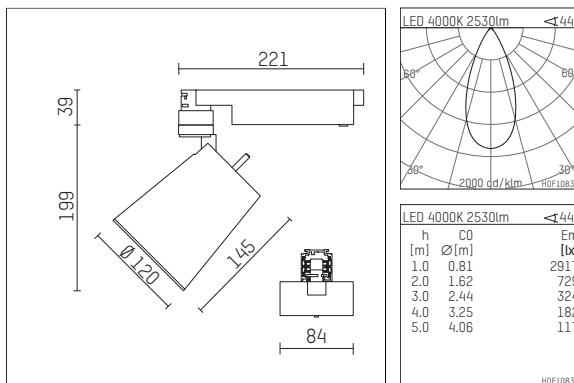

112 334 14 910 | weiß

gin.o 3

Strahler

LED | 28 W 4000 K

- Strahler gin.o 3
- mit 3-Phasen-Universaladapter
- für Hoffmeister control.x Stromschienen
- Phasenwahl bei eingesetztem Adapter möglich
- passives Thermomanagement
- mit LED 3150 lm
- Farbtemperatur: 4000 K
- Farbwiedergabeindex: CRI >80
- L90 / B10 (50.000h)
- SDCM < 2
- Leuchtenlichtstrom: 2530 lm
- Systemleistung: 28 W
- Lichtausbeute: 90,4 lm/W
- rotationssymmetrische Lichtverteilung, flood
- Ausstrahlungswinkel: 45 °
- im Adapter integriertes LED-Betriebsgerät, elektronisch (POTI)
- Amplitudendimmung
- Drehpotentiometer im Adapter integriert
- Dimmbereich: 100-1 %
- Gehäuse aus Aluminium-Druckguss
- Adapter aus Thermoplast, glasfaserverstärkt
- Microprismenfilter mit sehr hohem Lichttransmissionsgrad
- Farb-, Schutz- und Konversionsfilter sind als Zubehör erhältlich
- \*UNDEFINED TEXT\*
- Länge: 221 mm, Breite: 84 mm, Höhe: 238 mm
- 360° drehbar, 90° schwenkbar
- Gewicht: 2,16 kg
- Schutzart: IP20
- Schutzklasse I
- 5 Jahre Hoffmeister Garantie
- Made in Germany
- maximale Umgebungstemperatur: 35 ° C
- Prüfzeichen: gefertigt nach DIN VDE 0711 / EN 60598, CE
- Farbe: weiß (RAL9016)
- 112 334 14 910

## Ergänzungen für optionales Zubehör

Typ	Abmessungen in mm	Artikelnummer	Abb.-Nr.
soft.shape Linse für Strahler gin.o und lo.nely Größe 3	Ø: 100	105782	01
Skulpturenlinse für Strahler gin.o und lo.nely Größe 3	Ø: 100	105773	02
Prismatikglas für Strahler gin.o und lo.nely Größe 3	Ø: 100	105775	03
Wabenraster für Strahler gin.o und lo.nely Größe 3		105761721	04
soft.spot Linse für Strahler gin.o und lo.nely Größe 3	Ø: 100	105774	01