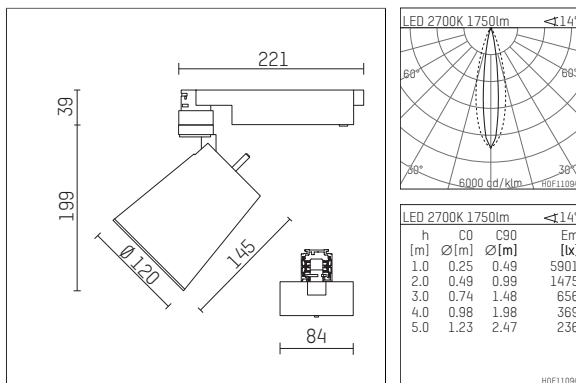

112 336 02 906 D | silber

gin.o 3 | Oval Flood
Fluter
LED | 28 W 2700 K

- Fluter gin.o 3 Oval Flood
- mit 3-Phasen-DALI-Adapter
- für Hoffmeister control.x Stromschienen
- Phasenwahl bei eingesetztem Adapter möglich
- mit horizontaler oval flood Lichtverteilung
- passives Thermomanagement
- mit LED 2100 lm
- Farbtemperatur: 2700 K
- Farbwiedergabeindex: CRI >90
- L90 / B10 (50.000h)
- SDCM < 2
- Leuchtenlichtstrom: 1750 lm
- Systemleistung: 28 W
- Lichtausbeute: 62,5 lm/W
- oval flood horizontal
- im Adapter integriertes LED-Betriebsgerät, elektronisch (DALI)
- Amplitudendimmung
- Dimmbereich: 100-1 %
- Gehäuse aus Aluminium-Druckguss
- Adapter aus Thermoplast, glasfaserverstärkt
- Microprismenfilter mit sehr hohem Lichttransmissionsgrad
- Farb-, Schutz- und Konversionsfilter sind als Zubehör erhältlich
- *UNDEFINED TEXT*
- Länge: 221 mm, Breite: 84 mm, Höhe: 238 mm
- 360° drehbar, 90° schwenkbar
- Gewicht: 1,56 kg
- Schutzart: IP20
- Schutzklasse I
- 5 Jahre Hoffmeister Garantie
- Made in Germany
- maximale Umgebungstemperatur: 35 ° C
- Prüfzeichen: gefertigt nach DIN VDE 0711 / EN 60598, CE
- Farbe: silber
- 112 336 02 906 D

Ergänzungen für optionales Zubehör

Typ	Abmessungen in mm	Artikelnummer	Abb.-Nr.
soft.shape Linse für Strahler gin.o und lo.nely Größe 3	Ø: 100	105782	01
Skulpturenlinse für Strahler gin.o und lo.nely Größe 3	Ø: 100	105773	02
Prismatikglas für Strahler gin.o und lo.nely Größe 3	Ø: 100	105775	03
Wabenraster für Strahler gin.o und lo.nely Größe 3		105761721	04
soft.spot Linse für Strahler gin.o und lo.nely Größe 3	Ø: 100	105774	01