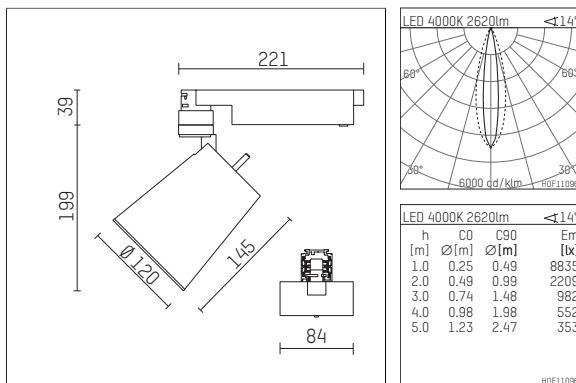

112 336 04 906 D | silber

gin.o 3 | Oval Flood
Fluter
LED | 28 W 4000 K

- Fluter gin.o 3 Oval Flood
- mit 3-Phasen-DALI-Adapter
- für Hoffmeister control.x Stromschienen
- Phasenwahl bei eingesetztem Adapter möglich
- mit horizontaler oval flood Lichtverteilung
- passives Thermomanagement
- mit LED 3150 lm
- Farbtemperatur: 4000 K
- Farbwiedergabeindex: CRI >80
- L90 / B10 (50.000h)
- SDCM < 2
- Leuchtenlichtstrom: 2620 lm
- Systemleistung: 28 W
- Lichtausbeute: 93,6 lm/W
- oval flood horizontal
- im Adapter integriertes LED-Betriebsgerät, elektronisch (DALI)
- Amplitudendimmung
- Dimmbereich: 100-1 %
- Gehäuse aus Aluminium-Druckguss
- Adapter aus Thermoplast, glasfaserverstärkt
- Microprismenfilter mit sehr hohem Lichttransmissionsgrad
- Farb-, Schutz- und Konversionsfilter sind als Zubehör erhältlich
- *UNDEFINED TEXT*
- Länge: 221 mm, Breite: 84 mm, Höhe: 238 mm
- 360° drehbar, 90° schwenkbar
- Gewicht: 1,7 kg
- Schutzart: IP20
- Schutzklasse I
- 5 Jahre Hoffmeister Garantie
- Made in Germany
- maximale Umgebungstemperatur: 35 ° C
- Prüfzeichen: gefertigt nach DIN VDE 0711 / EN 60598, CE
- Farbe: silber
- 112 336 04 906 D

Ergänzungen für optionales Zubehör

Typ	Abmessungen in mm	Artikelnummer	Abb.-Nr.
soft.shape Linse für Strahler gin.o und lo.nely Größe 3	Ø: 100	105782	01
Skulpturenlinse für Strahler gin.o und lo.nely Größe 3	Ø: 100	105773	02
Prismatikglas für Strahler gin.o und lo.nely Größe 3	Ø: 100	105775	03
Wabenraster für Strahler gin.o und lo.nely Größe 3		105761721	04
soft.spot Linse für Strahler gin.o und lo.nely Größe 3	Ø: 100	105774	01