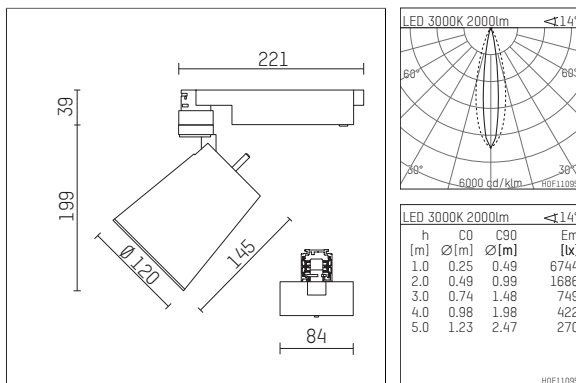

112 336 13 721 | schwarz

gin.o 3 | Oval Flood
Fluter
LED | 28 W 3000 K

- Fluter gin.o 3 Oval Flood
- mit 3-Phasen-Universaladapter
- für Hoffmeister control.x Stromschienen
- Phasenwahl bei eingesetztem Adapter möglich
- mit horizontaler oval flood Lichtverteilung
- passives Thermomanagement
- mit LED 2400 lm
- Farbtemperatur: 3000 K
- Farbwiedergabeindex: CRI >90
- L90 / B10 (50.000h)
- SDCM < 2
- Leuchtenlichtstrom: 2000 lm
- Systemleistung: 28 W
- Lichtausbeute: 71,4 lm/W
- oval flood horizontal
- im Adapter integriertes LED-Betriebsgerät, elektronisch (POTI)
- Amplitudendimmung
- Drehpotentiometer im Adapter integriert
- Dimmbereich: 100-1 %
- Gehäuse aus Aluminium-Druckguss
- Adapter aus Thermoplast, glasfaserverstärkt
- Microprismenfilter mit sehr hohem Lichttransmissionsgrad
- Farb-, Schutz- und Konversionsfilter sind als Zubehör erhältlich
- *UNDEFINED TEXT*
- Länge: 221 mm, Breite: 84 mm, Höhe: 238 mm
- 360° drehbar, 90° schwenkbar
- Gewicht: 1,7 kg
- Schutzart: IP20
- Schutzklasse I
- 5 Jahre Hoffmeister Garantie
- Made in Germany
- maximale Umgebungstemperatur: 35 ° C
- Prüfzeichen: gefertigt nach DIN VDE 0711 / EN 60598, CE
- Farbe: schwarz
- 112 336 13 721

Ergänzungen für optionales Zubehör

Typ	Abmessungen in mm	Artikelnummer	Abb.-Nr.
soft.shape Linse für Strahler gin.o und lo.nely Größe 3	Ø: 100	105782	01
Skulpturenlinse für Strahler gin.o und lo.nely Größe 3	Ø: 100	105773	02
Prismatikglas für Strahler gin.o und lo.nely Größe 3	Ø: 100	105775	03
Wabenraster für Strahler gin.o und lo.nely Größe 3		105761721	04
soft.spot Linse für Strahler gin.o und lo.nely Größe 3	Ø: 100	105774	01