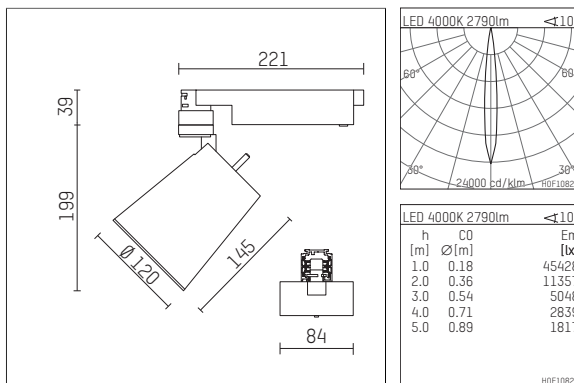

112 337 04 721 D | schwarz

gin.o 3

Strahler

LED | 28 W 4000 K

- Strahler gin.o 3
- mit 3-Phasen-DALI-Adapter
- für Hoffmeister control.x Stromschienen
- Phasenwahl bei eingesetztem Adapter möglich
- passives Thermomanagement
- mit LED 3150 lm
- Farbtemperatur: 4000 K
- Farbwiedergabeindex: CRI >80
- L90 / B10 (50.000h)
- SDCM < 2
- Leuchtenlichtstrom: 2790 lm
- Systemleistung: 28 W
- Lichtausbeute: 99,6 lm/W
- rotationssymmetrische Lichtverteilung, spot
- Ausstrahlungswinkel: 10 °
- im Adapter integriertes LED-Betriebsgerät, elektronisch (DALI)
- Amplitudendimmung
- Dimmbereich: 100-1 %
- Gehäuse aus Aluminium-Druckguss
- Adapter aus Thermoplast, glasfaserverstärkt
- Sicherheitsglas, klar
- Farb-, Schutz- und Konversionsfilter sind als Zubehör erhältlich
- *UNDEFINED TEXT*
- Länge: 221 mm, Breite: 84 mm, Höhe: 238 mm
- 360° drehbar, 90° schwenkbar
- Gewicht: 2,16 kg
- Schutzart: IP20
- Schutzklasse I
- 5 Jahre Hoffmeister Garantie
- Made in Germany
- maximale Umgebungstemperatur: 35 ° C
- Prüfzeichen: gefertigt nach DIN VDE 0711 / EN 60598, CE
- Farbe: schwarz
- 112 337 04 721 D

Ergänzungen für optionales Zubehör

Typ	Abmessungen in mm	Artikelnummer	Abb.-Nr.
soft.shape Linse für Strahler gin.o und lo.nely Größe 3	Ø: 100	105782	01
Skulpturenlinse für Strahler gin.o und lo.nely Größe 3	Ø: 100	105773	02
Prismatikglas für Strahler gin.o und lo.nely Größe 3	Ø: 100	105775	03
Wabenraster für Strahler gin.o und lo.nely Größe 3		105761721	04
soft.spot Linse für Strahler gin.o und lo.nely Größe 3	Ø: 100	105774	01