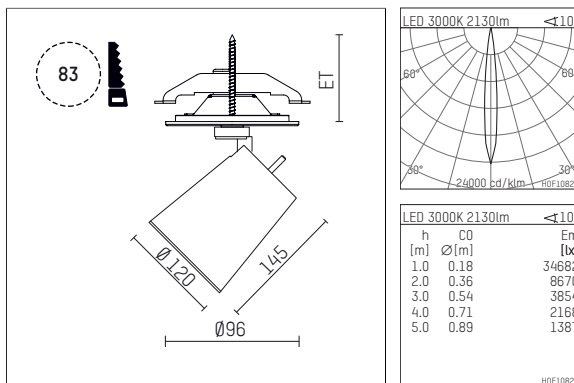

11233713 906-PA | silber

gin.o 3

Strahler

LED | 28 W 3000 K

- Strahler gin.o 3
- mit Einbau-Punktauslass
- für Einbau in Decke oder Wand
- passives Thermomanagement
- mit LED 2400 lm
- Farbtemperatur: 3000 K
- Farbwiedergabeindex: CRI >90
- L90 / B10 (50.000h)
- SDCM < 2
- Leuchtenlichtstrom: 2130 lm
- Systemleistung: 28 W
- Lichtausbeute: 76,1 lm/W
- rotationssymmetrische Lichtverteilung, spot
- Ausstrahlungswinkel: 10 °
- mit externem LED-Betriebsgerät, elektronisch, 220-240 V, 0/50/60 Hz
- Amplitudendimmung
- Dimmbereich: 100-1 %
- Netzanschluss: Anschlussleitung mit Steckverbindung 2x5x2,5 mm², Länge: 360 mm
- zur Durchverdrahtung geeignet
- Gehäuse aus Aluminium-Druckguss
- Sicherheitsglas, klar
- Deckenplatte aus Aluminium-Druckguss
- Farb-, Schutz- und Konversionsfilter sind als Zubehör erhältlich
- *UNDEFINED TEXT*
- Durchmesser: 96 mm, Einbaudurchmesser: 83 mm
- Einbautiefe: 103 mm, Deckenstärke: 1-45 mm
- 360° drehbar, 90° schwenkbar
- Gewicht: 2,33 kg
- Schutzart: IP20
- Schutzklasse I
- 5 Jahre Hoffmeister Garantie
- Made in Germany
- maximale Umgebungstemperatur: 35 ° C
- Prüfzeichen: gefertigt nach DIN VDE 0711 / EN 60598, CE
- Farbe: silber
- 11233713 906-PA

Ergänzungen für optionales Zubehör

Typ	Abmessungen in mm	Artikelnummer	Abb.-Nr.
soft.shape Linse für Strahler gin.o und lo.nely Größe 3	Ø: 100	105782	01
Skulpturenlinse für Strahler gin.o und lo.nely Größe 3	Ø: 100	105773	02
Prismatikglas für Strahler gin.o und lo.nely Größe 3	Ø: 100	105775	03
Wabenraster für Strahler gin.o und lo.nely Größe 3		105761721	04
soft.spot Linse für Strahler gin.o und lo.nely Größe 3	Ø: 100	105774	01