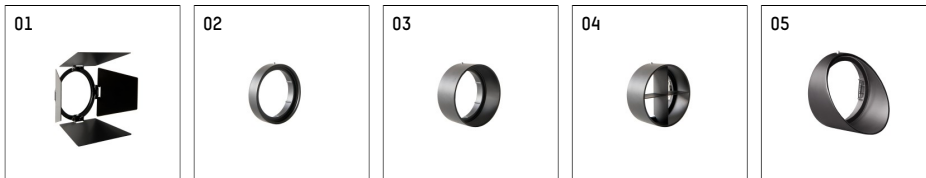

112 337 13 910 | weiß

gin.o 3

Strahler

LED | 28 W 3000 K

- Strahler gin.o 3
- mit 3-Phasen-Universaladapter
- für Hoffmeister control.x Stromschienen
- Phasenwahl bei eingesetztem Adapter möglich
- passives Thermomanagement
- mit LED 2400 lm
- Farbtemperatur: 3000 K
- Farbwiedergabeindex: CRI >90
- L90 / B10 (50.000h)
- SDCM < 2
- Leuchtenlichtstrom: 2130 lm
- Systemleistung: 28 W
- Lichtausbeute: 76,1 lm/W
- rotationssymmetrische Lichtverteilung, spot
- Ausstrahlungswinkel: 10 °
- im Adapter integriertes LED-Betriebsgerät, elektronisch (POTI)
- Amplitudendimmung
- Drehpotentiometer im Adapter integriert
- Dimmbereich: 100-1 %
- Gehäuse aus Aluminium-Druckguss
- Adapter aus Thermoplast, glasfaserverstärkt
- Sicherheitsglas, klar
- Farb-, Schutz- und Konversionsfilter sind als Zubehör erhältlich
- *UNDEFINED TEXT*
- Länge: 221 mm, Breite: 84 mm, Höhe: 238 mm
- 360° drehbar, 90° schwenkbar
- Gewicht: 2,16 kg
- Schutzart: IP20
- Schutzklasse I
- 5 Jahre Hoffmeister Garantie
- Made in Germany
- maximale Umgebungstemperatur: 35 ° C
- Prüfzeichen: gefertigt nach DIN VDE 0711 / EN 60598, CE
- Farbe: weiß (RAL9016)
- 112 337 13 910

- Übersicht des Zubehörs auf der/ den Folgeseite/ n

112 337 13 910
Zubehör

Optionales Zubehör

Typ	Abmessungen in mm	Artikelnummer	Abb.-Nr.
Blendklappen für Strahler gin.o und lo.nely Größe 3		105757	01
Aufnahmering geeignet zur Aufnahme von Zubehör für Strahler gin.o und lo.nely Größe 3		105760910	02
Vorsatzblende geeignet zur Aufnahme von Zubehör für Strahler gin.o und lo.nely Größe 3		105759910	03
Vorsatzblende mit Kreuzraster geeignet zur Aufnahme von Zubehör für Strahler gin.o und lo.nely Größe 3		105758910	04
Schute geeignet zur Aufnahme von Zubehör für Strahler gin.o und lo.nely Größe 3		105783910	05