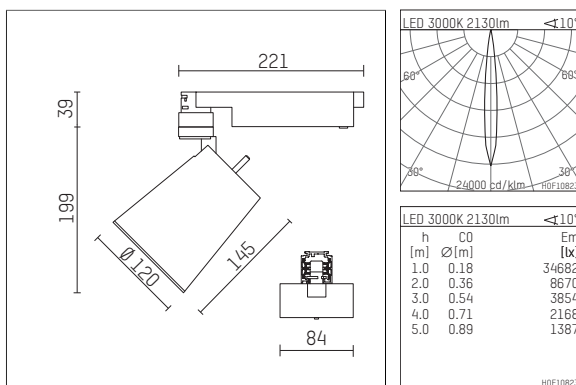

112 337 13 910 | weiß

gin.o 3

Strahler

LED | 28 W 3000 K

- Strahler gin.o 3
- mit 3-Phasen-Universaladapter
- für Hoffmeister control.x Stromschienen
- Phasenwahl bei eingesetztem Adapter möglich
- passives Thermomanagement
- mit LED 2400 lm
- Farbtemperatur: 3000 K
- Farbwiedergabeindex: CRI >90
- L90 / B10 (50.000h)
- SDCM < 2
- Leuchtenlichtstrom: 2130 lm
- Systemleistung: 28 W
- Lichtausbeute: 76,1 lm/W
- rotationssymmetrische Lichtverteilung, spot
- Ausstrahlungswinkel: 10 °
- im Adapter integriertes LED-Betriebsgerät, elektronisch (POTI)
- Amplitudendimmung
- Drehpotentiometer im Adapter integriert
- Dimmbereich: 100-1 %
- Gehäuse aus Aluminium-Druckguss
- Adapter aus Thermoplast, glasfaserverstärkt
- Sicherheitsglas, klar
- Farb-, Schutz- und Konversionsfilter sind als Zubehör erhältlich
- *UNDEFINED TEXT*
- Länge: 221 mm, Breite: 84 mm, Höhe: 238 mm
- 360° drehbar, 90° schwenkbar
- Gewicht: 2,16 kg
- Schutzart: IP20
- Schutzklasse I
- 5 Jahre Hoffmeister Garantie
- Made in Germany
- maximale Umgebungstemperatur: 35 ° C
- Prüfzeichen: gefertigt nach DIN VDE 0711 / EN 60598, CE
- Farbe: weiß (RAL9016)
- 112 337 13 910

Ergänzungen für optionales Zubehör

Typ	Abmessungen in mm	Artikelnummer	Abb.-Nr.
soft.shape Linse für Strahler gin.o und lo.nely Größe 3	Ø: 100	105782	01
Skulpturenlinse für Strahler gin.o und lo.nely Größe 3	Ø: 100	105773	02
Prismatikglas für Strahler gin.o und lo.nely Größe 3	Ø: 100	105775	03
Wabenraster für Strahler gin.o und lo.nely Größe 3		105761721	04
soft.spot Linse für Strahler gin.o und lo.nely Größe 3	Ø: 100	105774	01