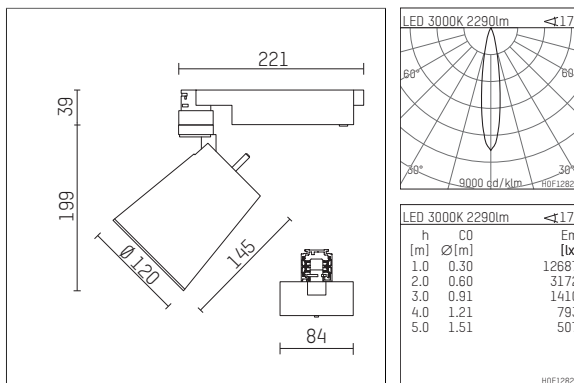

## 112 370 03 910 D | weiß

gin.o 3

Strahler

LED COB | 26 W 3000 K

- Strahler gin.o 3
- mit 3-Phasen-DALI-Adapter
- für Hoffmeister control.x Stromschienen
- Phasenwahl bei eingesetztem Adapter möglich
- passives Thermomanagement
- mit LED COB 3000 lm
- Farbtemperatur: 3000 K
- Farbwiedergabeindex: CRI >90
- L90 / B10 (50.000h)
- SDCM < 2
- Leuchtenlichtstrom: 2290 lm
- Systemleistung: 26 W
- Lichtausbeute: 88,1 lm/W
- rotationssymmetrische Lichtverteilung, spot
- Reflektor aus Aluminium, silber eloxiert
- im Adapter integriertes LED-Betriebsgerät, elektronisch (DALI), 220-240 V, 0/50/60 Hz
- Amplitudendimmung
- Dimmbereich: 100-1 %
- Gehäuse aus Aluminium-Druckguss
- Adapter aus Thermoplast, glasfaserverstärkt
- Farb-, Schutz- und Konversionsfilter sind als Zubehör erhältlich
- \*UNDEFINED TEXT\*
- Länge: 221 mm, Breite: 84 mm, Höhe: 238 mm
- 360° drehbar, 90° schwenkbar
- Gewicht: 1,85 kg
- Schutzart: IP20
- Schutzklasse I
- 5 Jahre Hoffmeister Garantie
- Made in Germany
- maximale Umgebungstemperatur: 45 ° C
- Prüfzeichen: gefertigt nach DIN VDE 0711 / EN 60598, CE
- Farbe: weiß (RAL9016)
- 112 370 03 910 D

## Ergänzungen für optionales Zubehör

Typ	Abmessungen in mm	Artikelnummer	Abb.-Nr.
soft.shape Linse für Strahler gin.o und lo.nely Größe 3	Ø: 100	105782	01
Skulpturenlinse für Strahler gin.o und lo.nely Größe 3	Ø: 100	105773	02
Prismatikglas für Strahler gin.o und lo.nely Größe 3	Ø: 100	105775	03
Wabenraster für Strahler gin.o und lo.nely Größe 3		105761721	04
soft.spot Linse für Strahler gin.o und lo.nely Größe 3	Ø: 100	105774	01