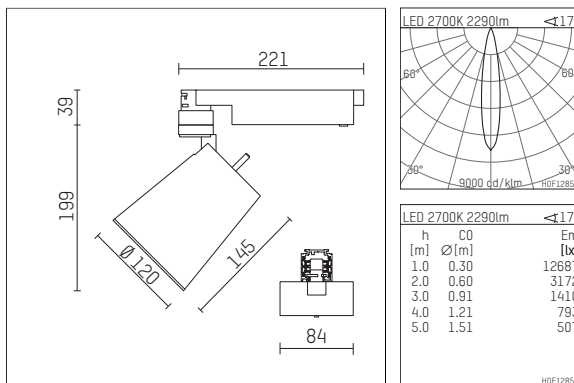

112 370 12 721 | schwarz

gin.o 3

Strahler

LED COB | 41 W 2700 K

- Strahler gin.o 3
- mit 3-Phasen-Universaladapter
- für Hoffmeister control.x Stromschienen
- Phasenwahl bei eingesetztem Adapter möglich
- passives Thermomanagement
- mit LED COB 3000 lm
- Farbtemperatur: 2700 K
- Farbwiedergabeindex: CRI >90
- L90 / B10 (50.000h)
- SDCM < 2
- Leuchtenlichtstrom: 2290 lm
- Systemleistung: 41 W
- Lichtausbeute: 55,9 lm/W
- rotationssymmetrische Lichtverteilung, spot
- Reflektor aus Aluminium, silber eloxiert
- im Adapter integriertes LED-Betriebsgerät, elektronisch (POTI), 220-240 V, 50/60 Hz
- Amplitudendimmung
- Drehpotentiometer im Adapter integriert
- Dimmbereich: 100-1 %
- Gehäuse aus Aluminium-Druckguss
- Adapter aus Thermoplast, glasfaserverstärkt
- Farb-, Schutz- und Konversionsfilter sind als Zubehör erhältlich
- *UNDEFINED TEXT*
- Länge: 221 mm, Breite: 84 mm, Höhe: 182 mm
- 360° drehbar, 90° schwenkbar
- Gewicht: 1,85 kg
- Schutzart: IP20
- Schutzklasse I
- 5 Jahre Hoffmeister Garantie
- Made in Germany
- maximale Umgebungstemperatur: 45 ° C
- Prüfzeichen: gefertigt nach DIN VDE 0711 / EN 60598, CE
- Farbe: schwarz
- 112 370 12 721

Ergänzungen für optionales Zubehör

Typ	Abmessungen in mm	Artikelnummer	Abb.-Nr.
soft.shape Linse für Strahler gin.o und lo.nely Größe 3	Ø: 100	105782	01
Skulpturenlinse für Strahler gin.o und lo.nely Größe 3	Ø: 100	105773	02
Prismatikglas für Strahler gin.o und lo.nely Größe 3	Ø: 100	105775	03
Wabenraster für Strahler gin.o und lo.nely Größe 3		105761721	04
soft.spot Linse für Strahler gin.o und lo.nely Größe 3	Ø: 100	105774	01