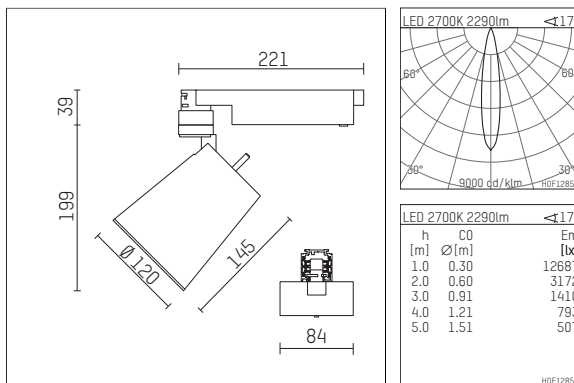

112 370 12 910 | weiß

gin.o 3

Strahler

LED COB | 41 W 2700 K

- Strahler gin.o 3
- mit 3-Phasen-Universaladapter
- für Hoffmeister control.x Stromschienen
- Phasenwahl bei eingesetztem Adapter möglich
- passives Thermomanagement
- mit LED COB 3000 lm
- Farbtemperatur: 2700 K
- Farbwiedergabeindex: CRI >90
- L90 / B10 (50.000h)
- SDCM < 2
- Leuchtenlichtstrom: 2290 lm
- Systemleistung: 41 W
- Lichtausbeute: 55,9 lm/W
- rotationssymmetrische Lichtverteilung, spot
- Reflektor aus Aluminium, silber eloxiert
- im Adapter integriertes LED-Betriebsgerät, elektronisch (POTI), 220-240 V, 50/60 Hz
- Amplitudendimmung
- Drehpotentiometer im Adapter integriert
- Dimmbereich: 100-1 %
- Gehäuse aus Aluminium-Druckguss
- Adapter aus Thermoplast, glasfaserverstärkt
- Farb-, Schutz- und Konversionsfilter sind als Zubehör erhältlich
- *UNDEFINED TEXT*
- Länge: 221 mm, Breite: 84 mm, Höhe: 182 mm
- 360° drehbar, 90° schwenkbar
- Gewicht: 1,85 kg
- Schutzart: IP20
- Schutzklasse I
- 5 Jahre Hoffmeister Garantie
- Made in Germany
- maximale Umgebungstemperatur: 45 ° C
- Prüfzeichen: gefertigt nach DIN VDE 0711 / EN 60598, CE
- Farbe: weiß (RAL9016)
- 112 370 12 910

Ergänzungen für optionales Zubehör

Typ	Abmessungen in mm	Artikelnummer	Abb.-Nr.
soft.shape Linse für Strahler gin.o und lo.nely Größe 3	Ø: 100	105782	01
Skulpturenlinse für Strahler gin.o und lo.nely Größe 3	Ø: 100	105773	02
Prismatikglas für Strahler gin.o und lo.nely Größe 3	Ø: 100	105775	03
Wabenraster für Strahler gin.o und lo.nely Größe 3		105761721	04
soft.spot Linse für Strahler gin.o und lo.nely Größe 3	Ø: 100	105774	01