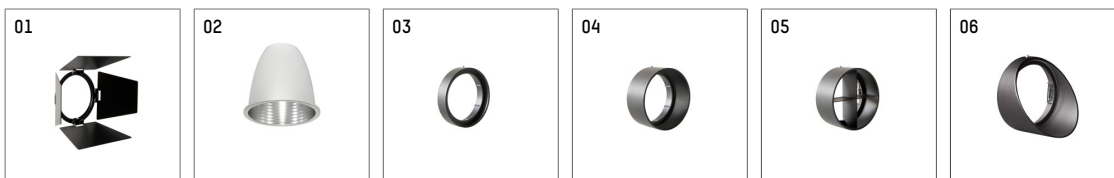

112 370 12 910 | weiß

gin.o 3

Strahler

LED COB | 41 W 2700 K

- Strahler gin.o 3
- mit 3-Phasen-Universaladapter
- für Hoffmeister control.x Stromschienen
- Phasenwahl bei eingesetztem Adapter möglich
- passives Thermomanagement
- mit LED COB 3000 lm
- Farbtemperatur: 2700 K
- Farbwiedergabeindex: CRI >90
- L90 / B10 (50.000h)
- SDCM < 2
- Leuchtenlichtstrom: 2290 lm
- Systemleistung: 41 W
- Lichtausbeute: 55,9 lm/W
- rotationssymmetrische Lichtverteilung, spot
- Reflektor aus Aluminium, silber eloxiert
- im Adapter integriertes LED-Betriebsgerät, elektronisch (POTI), 220-240 V, 50/60 Hz
- Amplitudendimmung
- Drehpotentiometer im Adapter integriert
- Dimmbereich: 100-1 %
- Gehäuse aus Aluminium-Druckguss
- Adapter aus Thermoplast, glasfaserverstärkt
- Farb-, Schutz- und Konversionsfilter sind als Zubehör erhältlich
- *UNDEFINED TEXT*
- Länge: 221 mm, Breite: 84 mm, Höhe: 182 mm
- 360° drehbar, 90° schwenkbar
- Gewicht: 1,85 kg
- Schutzart: IP20
- Schutzklasse I
- 5 Jahre Hoffmeister Garantie
- Made in Germany
- maximale Umgebungstemperatur: 45 ° C
- Prüfzeichen: gefertigt nach DIN VDE 0711 / EN 60598, CE
- Farbe: weiß (RAL9016)
- 112 370 12 910

- Übersicht des Zubehörs auf der/ den Folgeseite/ n

112 370 12 910
Zubehör

Optionales Zubehör

Typ	Abmessungen in mm	Artikelnummer	Abb.-Nr.
Blendklappen für Strahler gin.o und lo.nely Größe 3		105757	01
Wechselreflektor flood für gin.o 3 und SAM-Richtstrahler		112 372 00 000	02
Wechselreflektor medium für gin.o 3 und SAM-Richtstrahler		112 371 00 000	02
Aufnahmering geeignet zur Aufnahme von Zubehör für Strahler gin.o und lo.nely Größe 3		105760721	03
Vorsatzblende geeignet zur Aufnahme von Zubehör für Strahler gin.o und lo.nely Größe 3		105759721	04
Vorsatzblende mit Kreuzraster geeignet zur Aufnahme von Zubehör für Strahler gin.o und lo.nely Größe 3		105758721	05
Schute geeignet zur Aufnahme von Zubehör für Strahler gin.o und lo.nely Größe 3		105783721	06