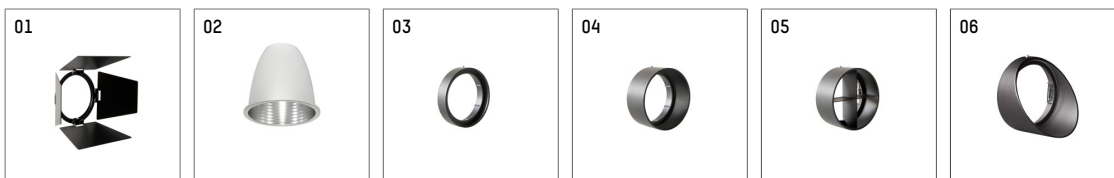

112 370 13 721 | schwarz

gin.o 3

Strahler

LED COB | 26 W 3000 K

- Strahler gin.o 3
- mit 3-Phasen-Universaladapter
- für Hoffmeister control.x Stromschienen
- Phasenwahl bei eingesetztem Adapter möglich
- passives Thermomanagement
- mit LED COB 3000 lm
- Farbtemperatur: 3000 K
- Farbwiedergabeindex: CRI >90
- L90 / B10 (50.000h)
- SDCM < 2
- Leuchtenlichtstrom: 2290 lm
- Systemleistung: 26 W
- Lichtausbeute: 88,1 lm/W
- rotationssymmetrische Lichtverteilung, spot
- Reflektor aus Aluminium, silber eloxiert
- im Adapter integriertes LED-Betriebsgerät, elektronisch (POTI), 220-240 V, 50/60 Hz
- Amplitudendimmung
- Drehpotentiometer im Adapter integriert
- Dimmbereich: 100-1 %
- Gehäuse aus Aluminium-Druckguss
- Adapter aus Thermoplast, glasfaserverstärkt
- Farb-, Schutz- und Konversionsfilter sind als Zubehör erhältlich
- \*UNDEFINED TEXT\*
- Länge: 221 mm, Breite: 84 mm, Höhe: 182 mm
- 360° drehbar, 90° schwenkbar
- Gewicht: 1,85 kg
- Schutzart: IP20
- Schutzklasse I
- 5 Jahre Hoffmeister Garantie
- Made in Germany
- maximale Umgebungstemperatur: 45 ° C
- Prüfzeichen: gefertigt nach DIN VDE 0711 / EN 60598, CE
- Farbe: schwarz
- 112 370 13 721

## Optionales Zubehör

Typ	Abmessungen in mm	Artikelnummer	Abb.-Nr.
Blendklappen für Strahler gin.o und lo.nely Größe 3		105757	01
Wechselreflektor flood für gin.o 3 und SAM-Richtstrahler		112 372 00 000	02
Wechselreflektor medium für gin.o 3 und SAM-Richtstrahler		112 371 00 000	02
Aufnahmering geeignet zur Aufnahme von Zubehör für Strahler gin.o und lo.nely Größe 3		105760721	03
Vorsatzblende geeignet zur Aufnahme von Zubehör für Strahler gin.o und lo.nely Größe 3		105759721	04
Vorsatzblende mit Kreuzraster geeignet zur Aufnahme von Zubehör für Strahler gin.o und lo.nely Größe 3		105758721	05
Schute geeignet zur Aufnahme von Zubehör für Strahler gin.o und lo.nely Größe 3		105783721	06