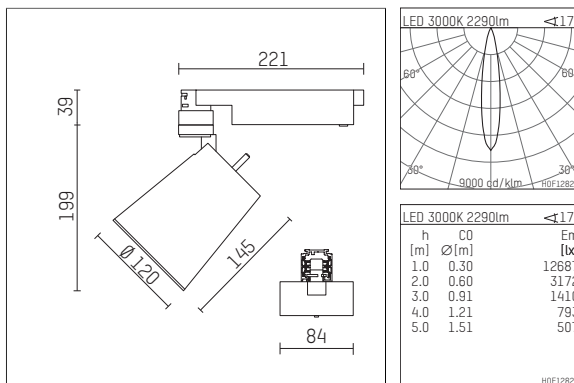

112 370 13 721 | schwarz

gin.o 3

Strahler

LED COB | 26 W 3000 K

- Strahler gin.o 3
- mit 3-Phasen-Universaladapter
- für Hoffmeister control.x Stromschienen
- Phasenwahl bei eingesetztem Adapter möglich
- passives Thermomanagement
- mit LED COB 3000 lm
- Farbtemperatur: 3000 K
- Farbwiedergabeindex: CRI >90
- L90 / B10 (50.000h)
- SDCM < 2
- Leuchtenlichtstrom: 2290 lm
- Systemleistung: 26 W
- Lichtausbeute: 88,1 lm/W
- rotationssymmetrische Lichtverteilung, spot
- Reflektor aus Aluminium, silber eloxiert
- im Adapter integriertes LED-Betriebsgerät, elektronisch (POTI), 220-240 V, 50/60 Hz
- Amplitudendimmung
- Drehpotentiometer im Adapter integriert
- Dimmbereich: 100-1 %
- Gehäuse aus Aluminium-Druckguss
- Adapter aus Thermoplast, glasfaserverstärkt
- Farb-, Schutz- und Konversionsfilter sind als Zubehör erhältlich
- \*UNDEFINED TEXT\*
- Länge: 221 mm, Breite: 84 mm, Höhe: 182 mm
- 360° drehbar, 90° schwenkbar
- Gewicht: 1,85 kg
- Schutzart: IP20
- Schutzklasse I
- 5 Jahre Hoffmeister Garantie
- Made in Germany
- maximale Umgebungstemperatur: 45 ° C
- Prüfzeichen: gefertigt nach DIN VDE 0711 / EN 60598, CE
- Farbe: schwarz
- 112 370 13 721

## Ergänzungen für optionales Zubehör

Typ	Abmessungen in mm	Artikelnummer	Abb.-Nr.
soft.shape Linse für Strahler gin.o und lo.nely Größe 3	Ø: 100	105782	01
Skulpturenlinse für Strahler gin.o und lo.nely Größe 3	Ø: 100	105773	02
Prismatikglas für Strahler gin.o und lo.nely Größe 3	Ø: 100	105775	03
Wabenraster für Strahler gin.o und lo.nely Größe 3		105761721	04
soft.spot Linse für Strahler gin.o und lo.nely Größe 3	Ø: 100	105774	01