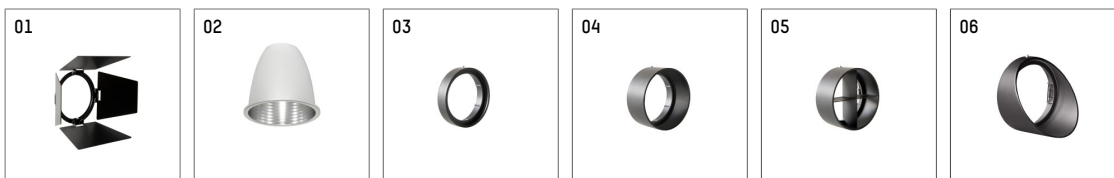

112 370 13 906 | silber

gin.o 3

Strahler

LED COB | 26 W 3000 K

- Strahler gin.o 3
- mit 3-Phasen-Universaladapter
- für Hoffmeister control.x Stromschienen
- Phasenwahl bei eingesetztem Adapter möglich
- passives Thermomanagement
- mit LED COB 3000 lm
- Farbtemperatur: 3000 K
- Farbwiedergabeindex: CRI >90
- L90 / B10 (50.000h)
- SDCM < 2
- Leuchtenlichtstrom: 2290 lm
- Systemleistung: 26 W
- Lichtausbeute: 88,1 lm/W
- rotationssymmetrische Lichtverteilung, spot
- Reflektor aus Aluminium, silber eloxiert
- im Adapter integriertes LED-Betriebsgerät, elektronisch (POTI), 220-240 V, 50/60 Hz
- Amplitudendimmung
- Drehpotentiometer im Adapter integriert
- Dimmbereich: 100-1 %
- Gehäuse aus Aluminium-Druckguss
- Adapter aus Thermoplast, glasfaserverstärkt
- Farb-, Schutz- und Konversionsfilter sind als Zubehör erhältlich
- *UNDEFINED TEXT*
- Länge: 221 mm, Breite: 84 mm, Höhe: 182 mm
- 360° drehbar, 90° schwenkbar
- Gewicht: 1,85 kg
- Schutzart: IP20
- Schutzklasse I
- 5 Jahre Hoffmeister Garantie
- Made in Germany
- maximale Umgebungstemperatur: 45 ° C
- Prüfzeichen: gefertigt nach DIN VDE 0711 / EN 60598, CE
- Farbe: silber
- 112 370 13 906

- Übersicht des Zubehörs auf der/ den Folgeseite/ n

112 370 13 906

Zubehör

Optionales Zubehör

Typ	Abmessungen in mm	Artikelnummer	Abb.-Nr.
Blendklappen für Strahler gin.o und lo.nely Größe 3		105757	01
Wechselreflektor flood für gin.o 3 und SAM-Richtstrahler		112 372 00 000	02
Wechselreflektor medium für gin.o 3 und SAM-Richtstrahler		112 371 00 000	02
Aufnahmering geeignet zur Aufnahme von Zubehör für Strahler gin.o und lo.nely Größe 3		105760721	03
Vorsatzblende geeignet zur Aufnahme von Zubehör für Strahler gin.o und lo.nely Größe 3		105759721	04
Vorsatzblende mit Kreuzraster geeignet zur Aufnahme von Zubehör für Strahler gin.o und lo.nely Größe 3		105758721	05
Schute geeignet zur Aufnahme von Zubehör für Strahler gin.o und lo.nely Größe 3		105783721	06