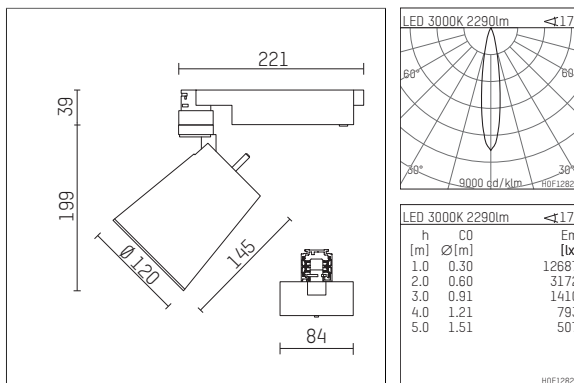

112 370 13 906 | silber

gin.o 3

Strahler

LED COB | 26 W 3000 K

- Strahler gin.o 3
- mit 3-Phasen-Universaladapter
- für Hoffmeister control.x Stromschienen
- Phasenwahl bei eingesetztem Adapter möglich
- passives Thermomanagement
- mit LED COB 3000 lm
- Farbtemperatur: 3000 K
- Farbwiedergabeindex: CRI >90
- L90 / B10 (50.000h)
- SDCM < 2
- Leuchtenlichtstrom: 2290 lm
- Systemleistung: 26 W
- Lichtausbeute: 88,1 lm/W
- rotationssymmetrische Lichtverteilung, spot
- Reflektor aus Aluminium, silber eloxiert
- im Adapter integriertes LED-Betriebsgerät, elektronisch (POTI), 220-240 V, 50/60 Hz
- Amplitudendimmung
- Drehpotentiometer im Adapter integriert
- Dimmbereich: 100-1 %
- Gehäuse aus Aluminium-Druckguss
- Adapter aus Thermoplast, glasfaserverstärkt
- Farb-, Schutz- und Konversionsfilter sind als Zubehör erhältlich
- *UNDEFINED TEXT*
- Länge: 221 mm, Breite: 84 mm, Höhe: 182 mm
- 360° drehbar, 90° schwenkbar
- Gewicht: 1,85 kg
- Schutzart: IP20
- Schutzklasse I
- 5 Jahre Hoffmeister Garantie
- Made in Germany
- maximale Umgebungstemperatur: 45 ° C
- Prüfzeichen: gefertigt nach DIN VDE 0711 / EN 60598, CE
- Farbe: silber
- 112 370 13 906

Ergänzungen für optionales Zubehör

Typ	Abmessungen in mm	Artikelnummer	Abb.-Nr.
soft.shape Linse für Strahler gin.o und lo.nely Größe 3	Ø: 100	105782	01
Skulpturenlinse für Strahler gin.o und lo.nely Größe 3	Ø: 100	105773	02
Prismatikglas für Strahler gin.o und lo.nely Größe 3	Ø: 100	105775	03
Wabenraster für Strahler gin.o und lo.nely Größe 3		105761721	04
soft.spot Linse für Strahler gin.o und lo.nely Größe 3	Ø: 100	105774	01