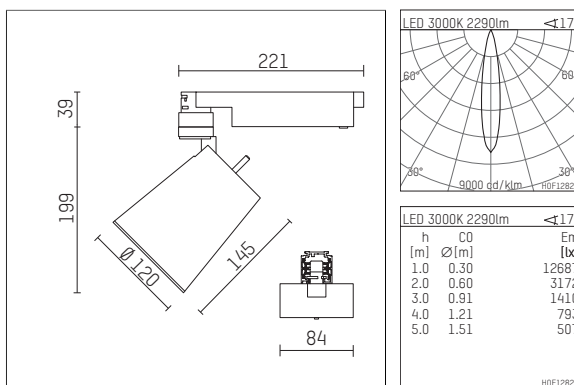

112 370 13 910 | weiß

gin.o 3

Strahler

LED COB | 26 W 3000 K

- Strahler gin.o 3
- mit 3-Phasen-Universaladapter
- für Hoffmeister control.x Stromschienen
- Phasenwahl bei eingesetztem Adapter möglich
- passives Thermomanagement
- mit LED COB 3000 lm
- Farbtemperatur: 3000 K
- Farbwiedergabeindex: CRI >90
- L90 / B10 (50.000h)
- SDCM < 2
- Leuchtenlichtstrom: 2290 lm
- Systemleistung: 26 W
- Lichtausbeute: 88,1 lm/W
- rotationssymmetrische Lichtverteilung, spot
- Reflektor aus Aluminium, silber eloxiert
- im Adapter integriertes LED-Betriebsgerät, elektronisch (POTI), 220-240 V, 50/60 Hz
- Amplitudendimmung
- Drehpotentiometer im Adapter integriert
- Dimmbereich: 100-1 %
- Gehäuse aus Aluminium-Druckguss
- Adapter aus Thermoplast, glasfaserverstärkt
- Farb-, Schutz- und Konversionsfilter sind als Zubehör erhältlich
- *UNDEFINED TEXT*
- Länge: 221 mm, Breite: 84 mm, Höhe: 182 mm
- 360° drehbar, 90° schwenkbar
- Gewicht: 1,85 kg
- Schutzart: IP20
- Schutzklasse I
- 5 Jahre Hoffmeister Garantie
- Made in Germany
- maximale Umgebungstemperatur: 45 ° C
- Prüfzeichen: gefertigt nach DIN VDE 0711 / EN 60598, CE
- Farbe: weiß (RAL9016)
- 112 370 13 910

Ergänzungen für optionales Zubehör

Typ	Abmessungen in mm	Artikelnummer	Abb.-Nr.
soft.shape Linse für Strahler gin.o und lo.nely Größe 3	Ø: 100	105782	01
Skulpturenlinse für Strahler gin.o und lo.nely Größe 3	Ø: 100	105773	02
Prismatikglas für Strahler gin.o und lo.nely Größe 3	Ø: 100	105775	03
Wabenraster für Strahler gin.o und lo.nely Größe 3		105761721	04
soft.spot Linse für Strahler gin.o und lo.nely Größe 3	Ø: 100	105774	01